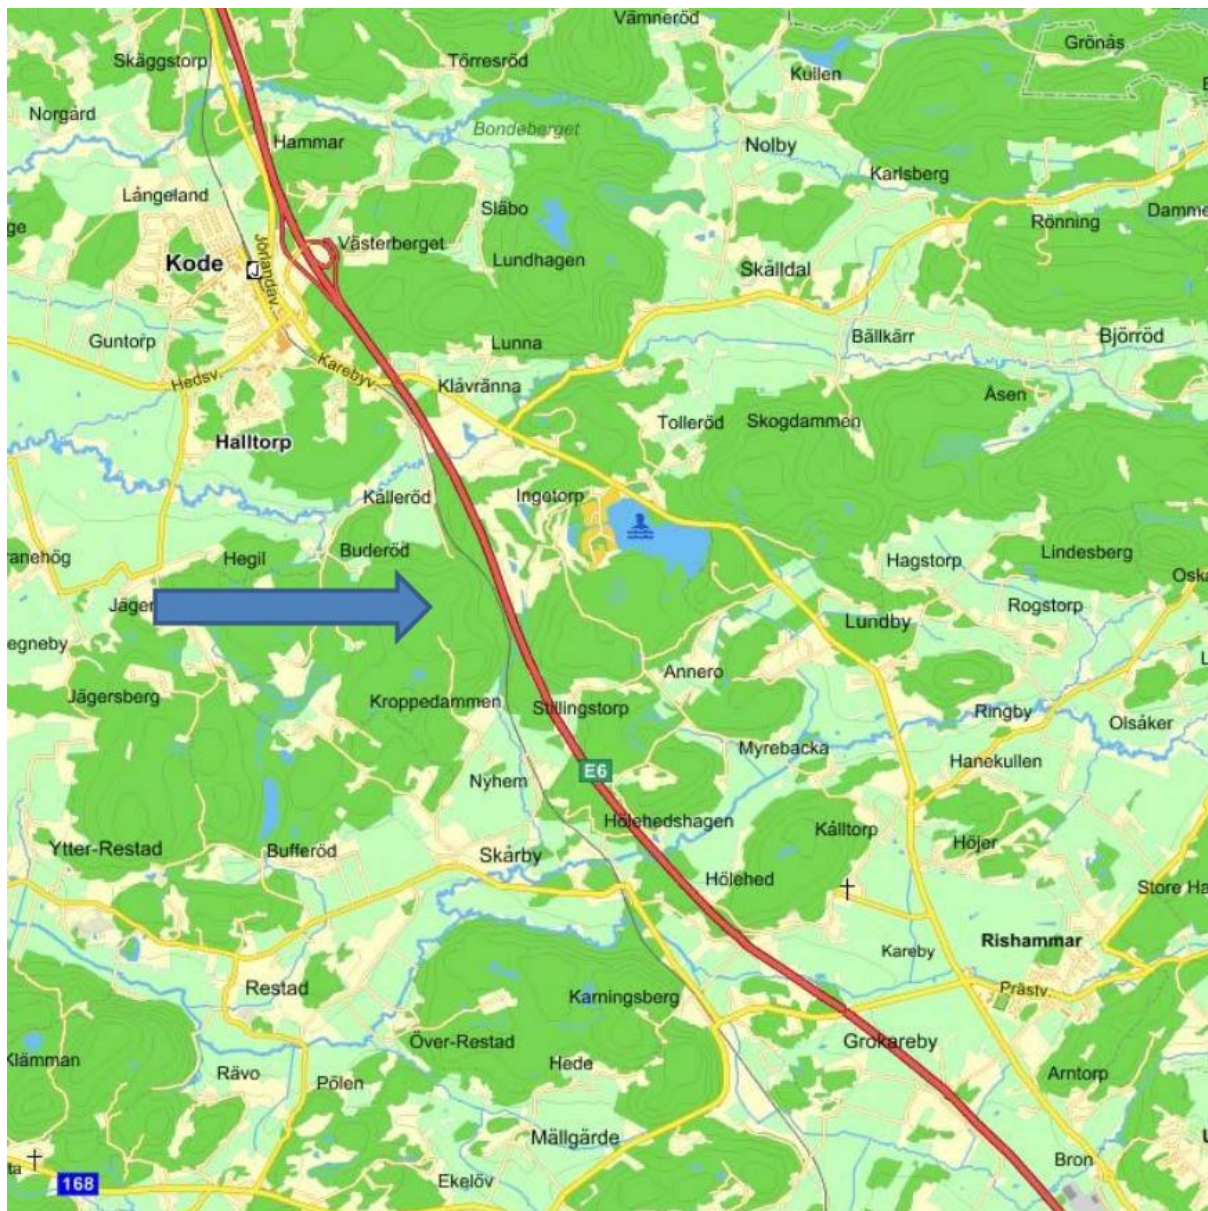

#### **KARTOR ÖVER OMRÅDET**

# 1 Översiktskarta

Närmaste tätort är Kode, Kungälv's Kommun