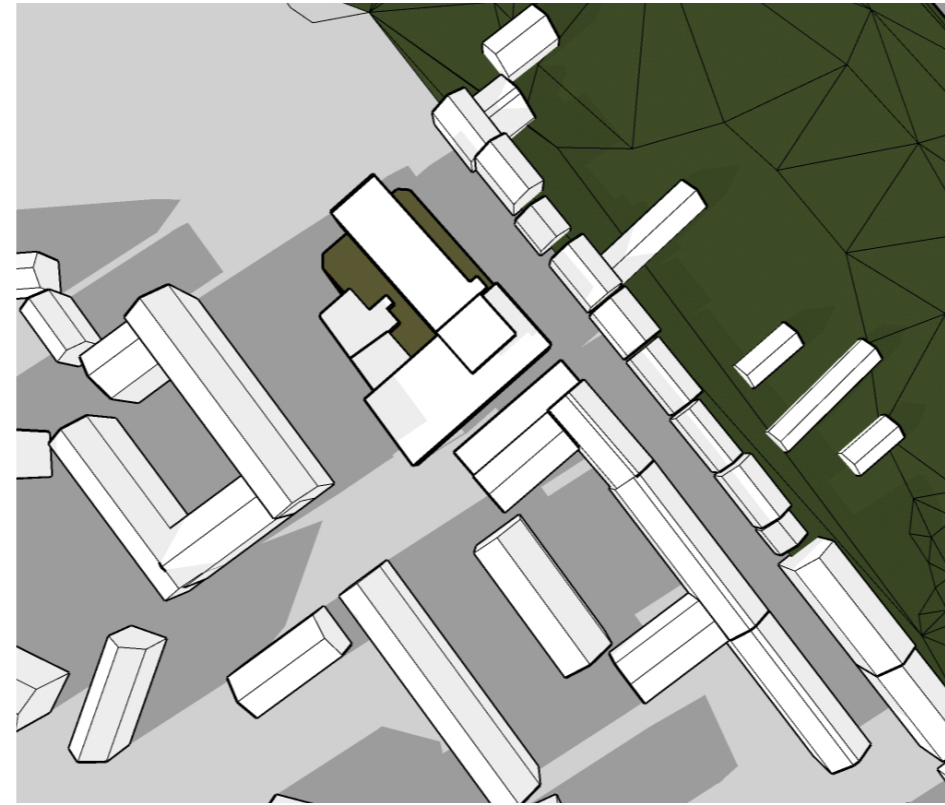

Befintlig bebyggelse, vårdagjämning

Kl. 16.00