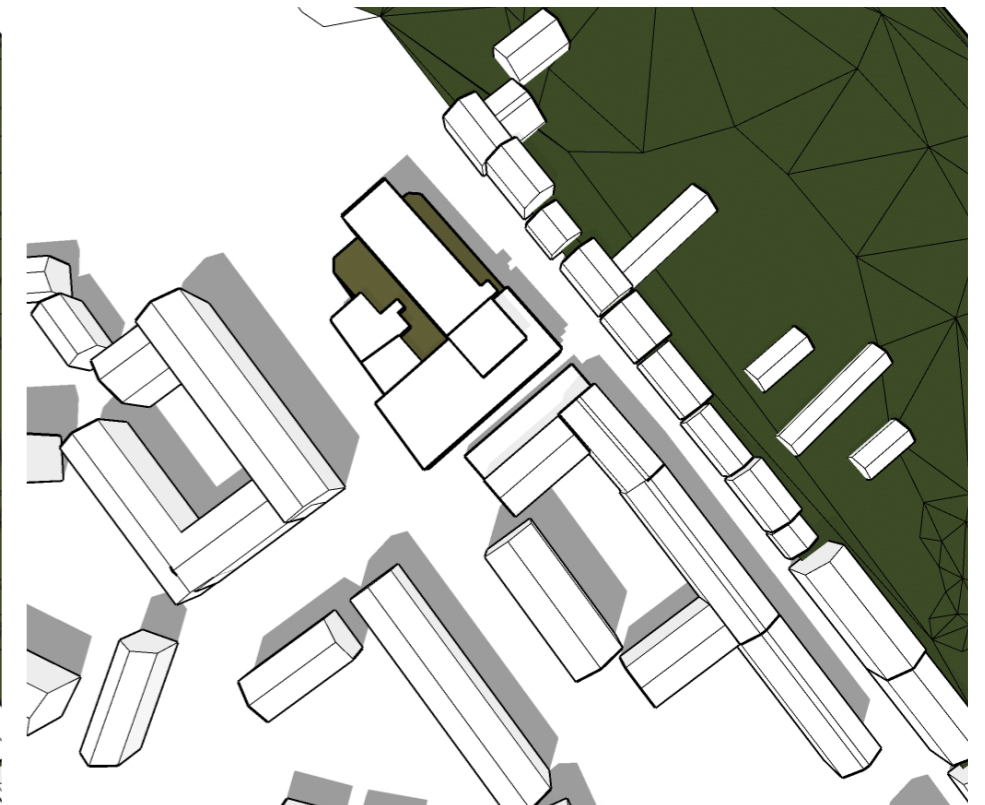

Befintlig bebyggelse, midsommar

Kl. 14.00