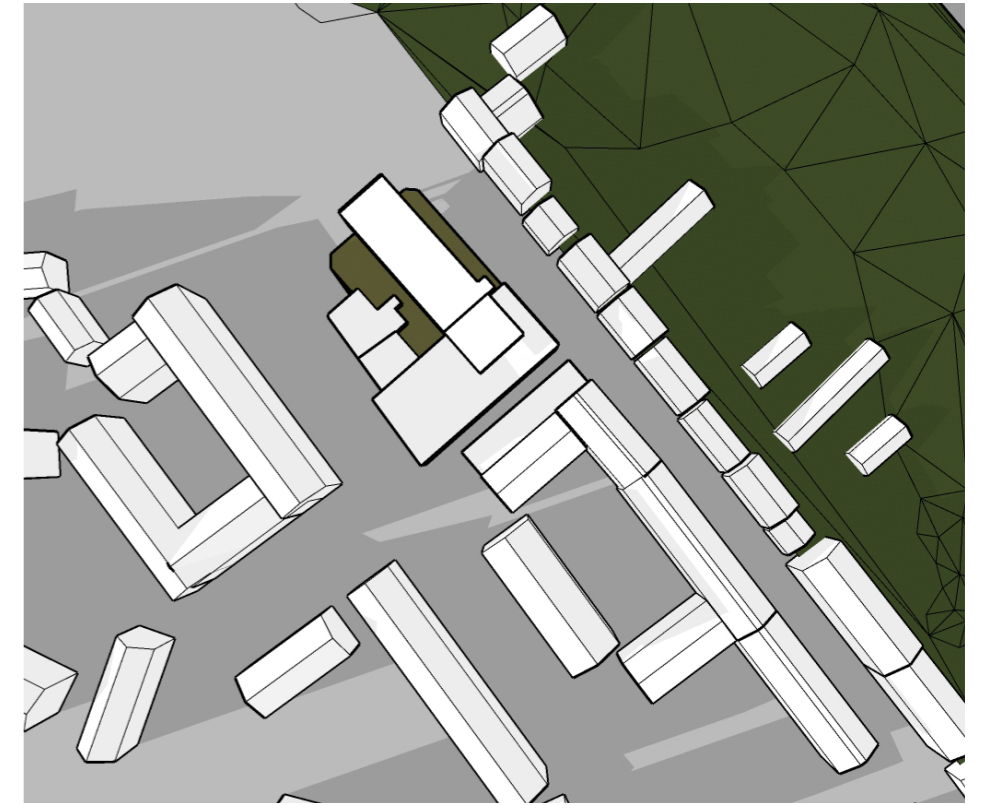

Befintlig bebyggelse, vårdagjämning

Kl. 17.00