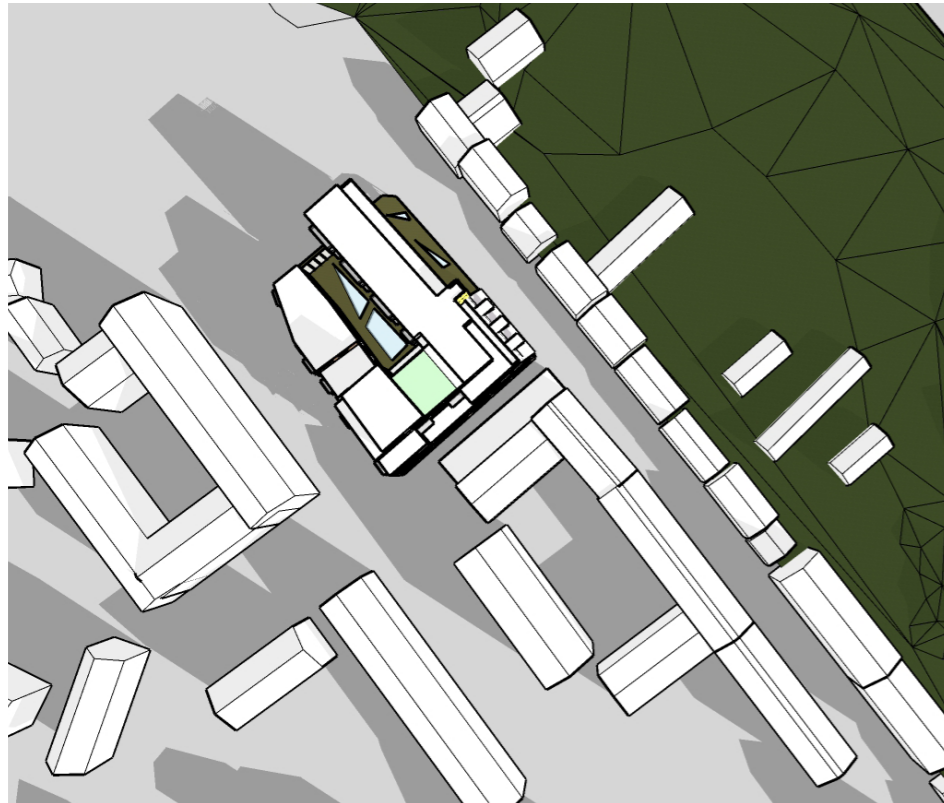

Alt 1, vårdagjämning

Kl. 09.00