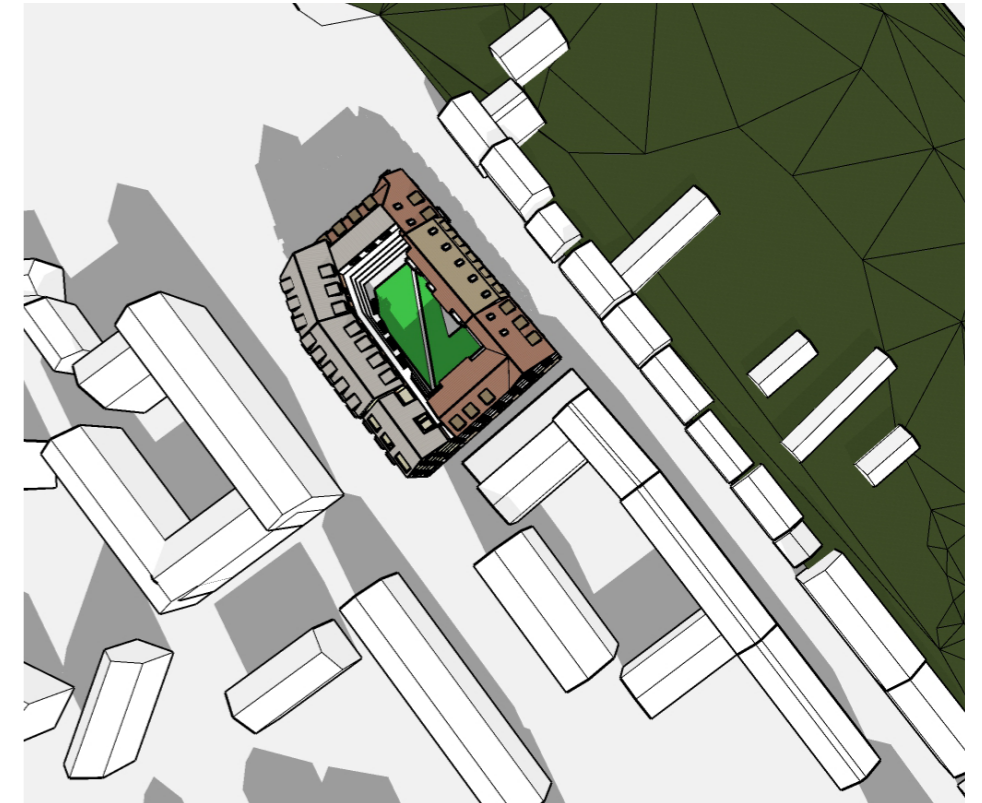

Kl. 15.00

Kl. 16.00

Kl. 17.00

Vy från nordväst Kl. 14.00

Vy från nordväst Kl. 17.00

Alt 2, vårdagjämning

Kl. 09.00

Kl. 10.00