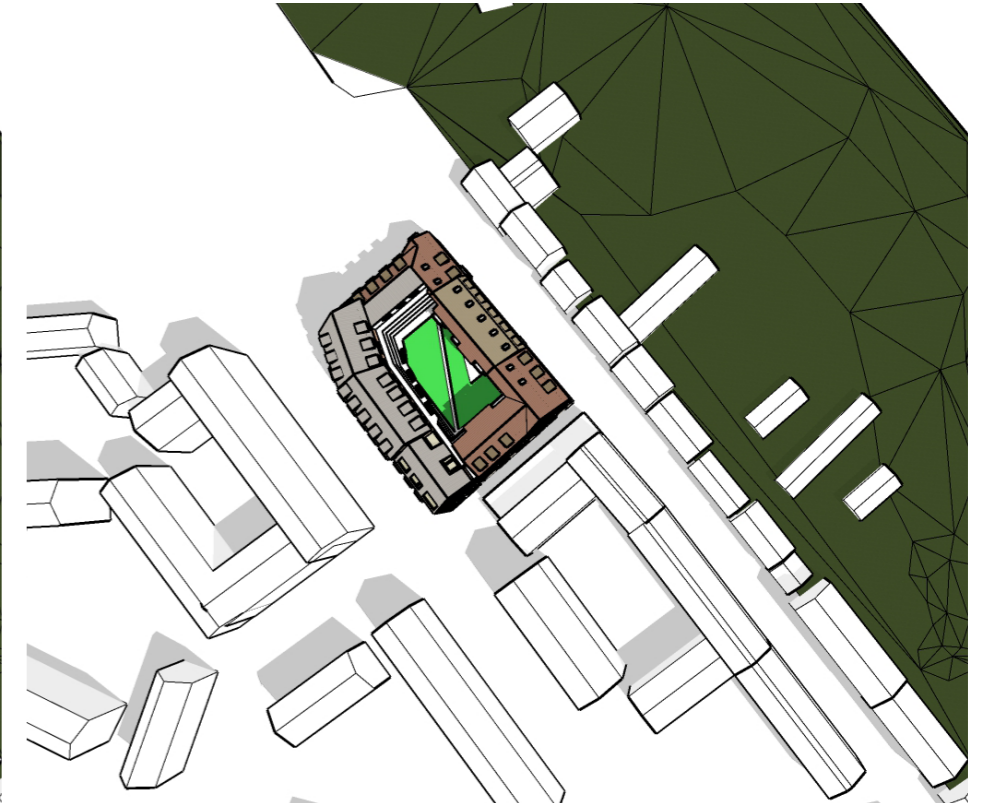

Vy från nordväst Kl. 14.00

Vy från nordväst Kl. 17.00

Alt 2, midsommar

Kl. 09.00

Kl. 10.00

Kl. 11.00

Kl. 12.00

Kl. 13.00