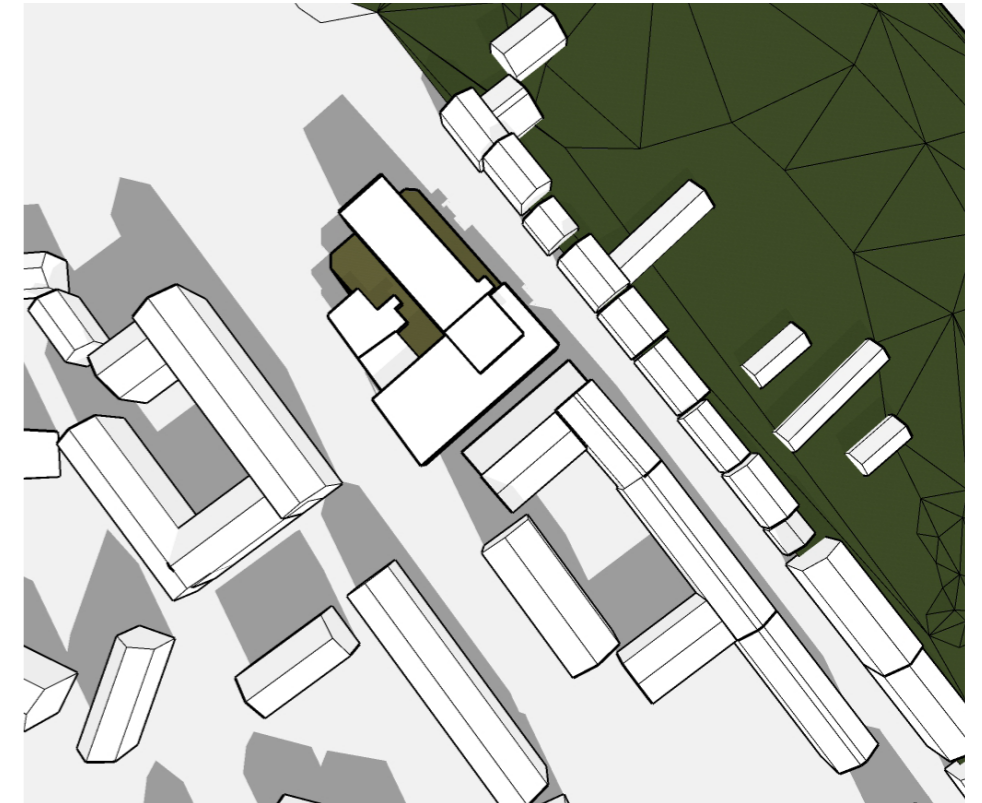

Karta och perspektivvy av Västra tullen från sydväst med omkringliggande bebyggelse.

Befintlig bebyggelse, vårdagjämning

Kl. 09.00

Kl. 10.00

Kl. 11.00

Kl. 12.00

Kl. 13.00

Kl. 14.00