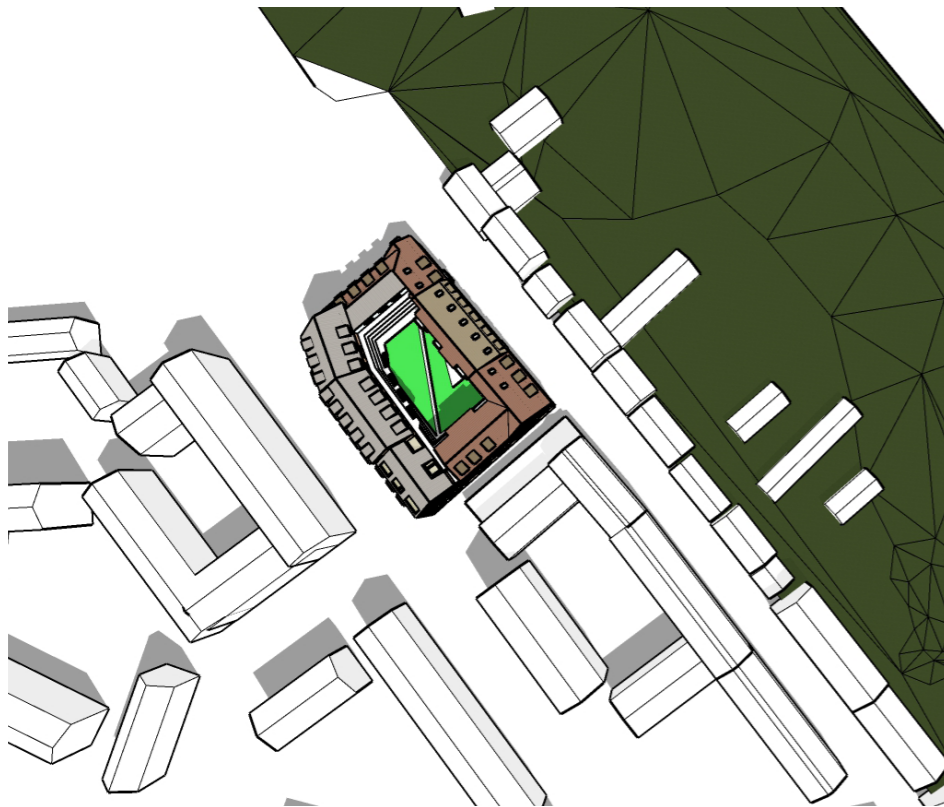

Vy från nordväst Kl. 14.00

Vy från nordväst Kl. 17.00

Alt 2, midsommar

Kl. 09.00

Kl. 10.00

Kl. 11.00

Kl. 12.00

Kl. 13.00