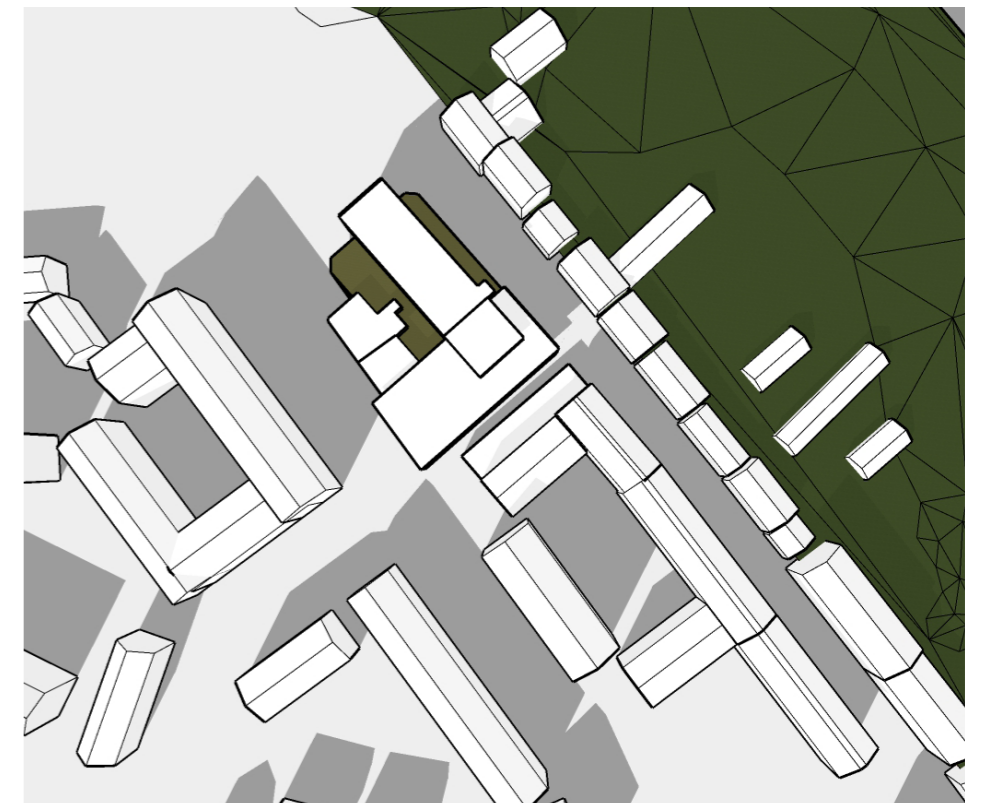

Karta och perspektivvy av Västra tullen från sydväst med omkringliggande bebyggelse.

Befintlig bebyggelse, vårdagjämning

Kl. 09.00

Kl. 10.00

Kl. 11.00

Kl. 12.00

Kl. 13.00

Kl. 14.00