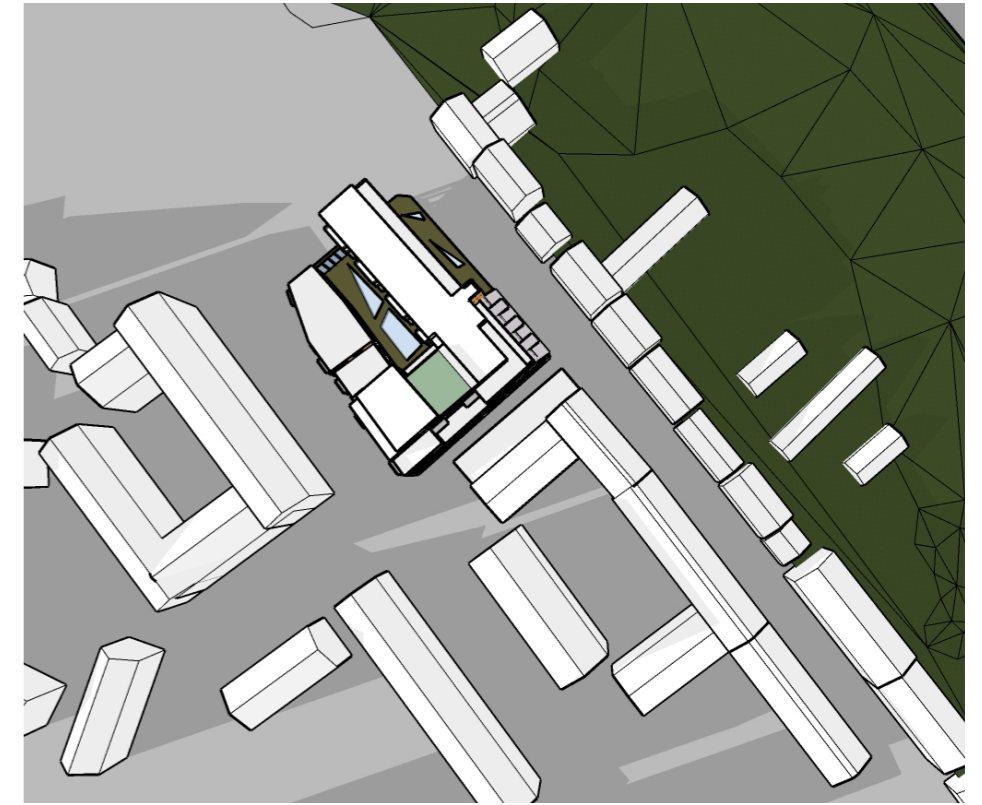

Alt 1, vårdagjämning

Kl. 17.00