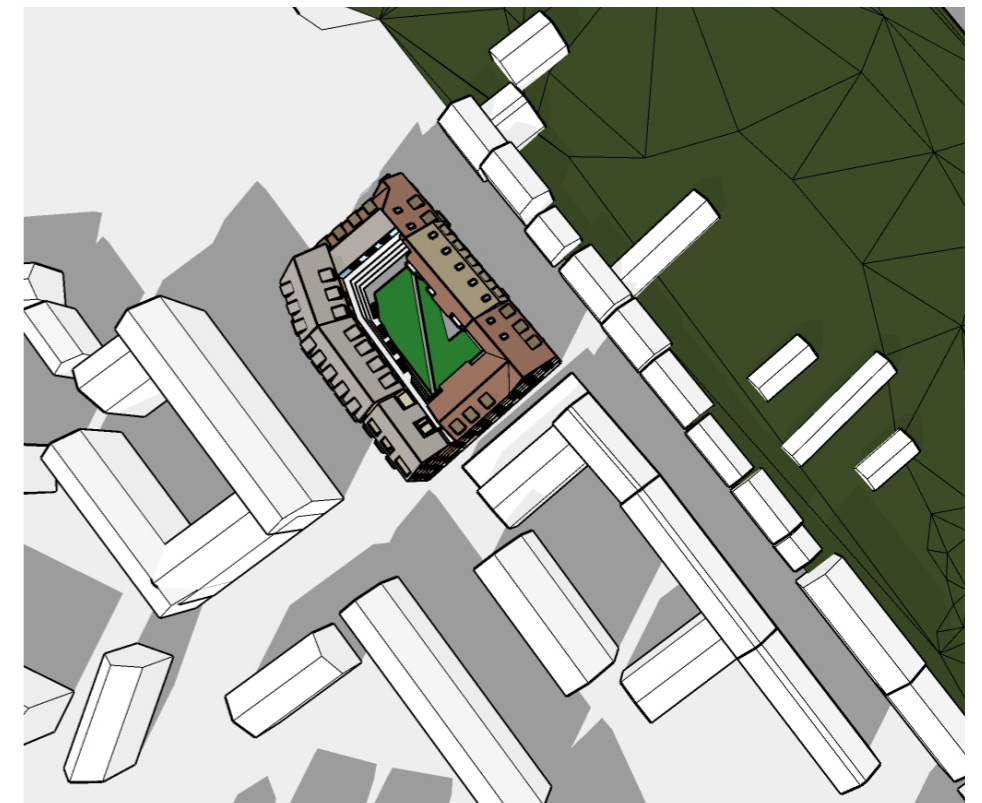

Alt 2, vårdagjämning

Kl. 14.00