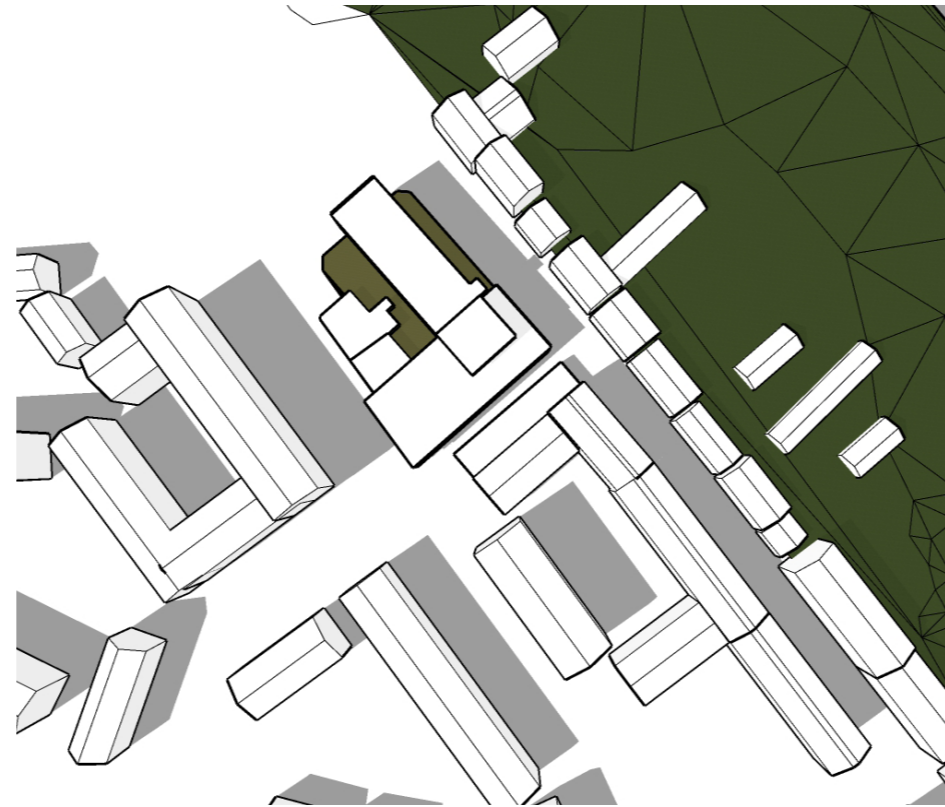

Befintlig bebyggelse, midsommar

Kl. 16.00