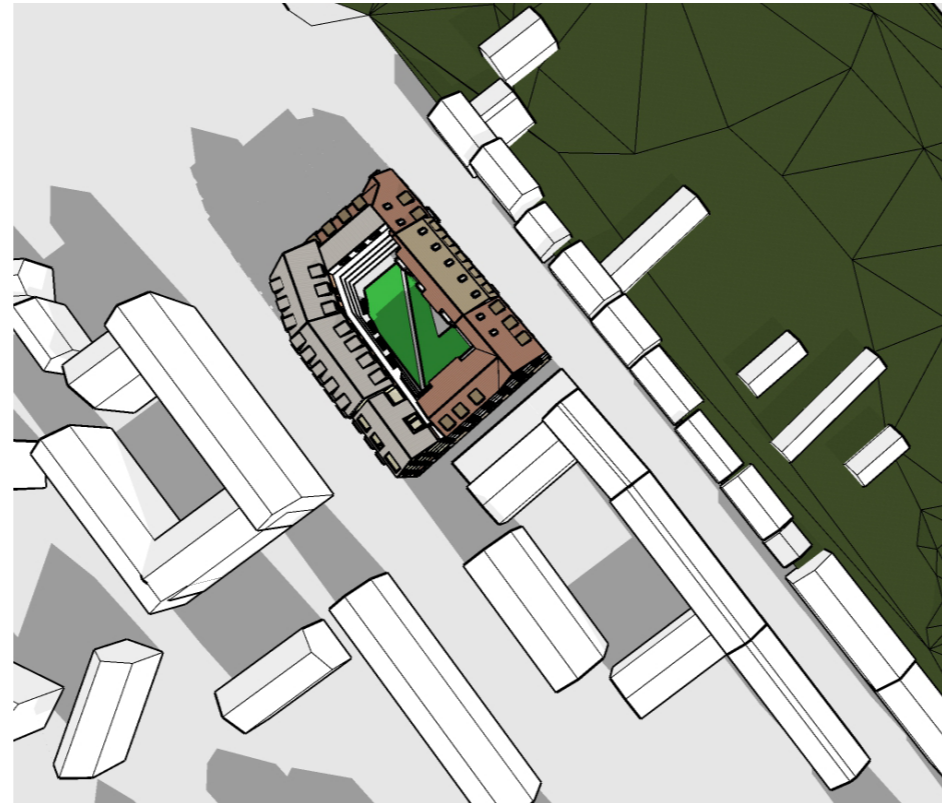

Kl. 15.00

Kl. 16.00

Kl. 17.00

Vy från nordväst Kl. 14.00

Vy från nordväst Kl. 17.00

Alt 2, vårdagjämning

Kl. 09.00

Kl. 10.00