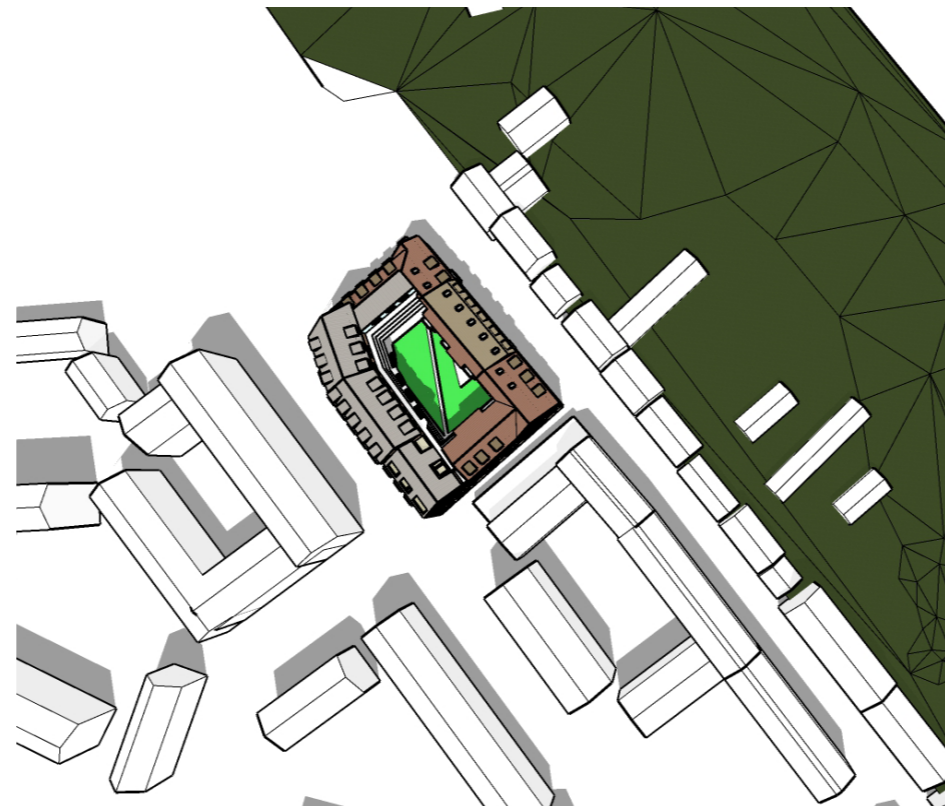

Vy från nordväst Kl. 14.00

Vy från nordväst Kl. 17.00

Alt 2, midsommar

Kl. 09.00

Kl. 10.00

Kl. 11.00

Kl. 12.00

Kl. 13.00