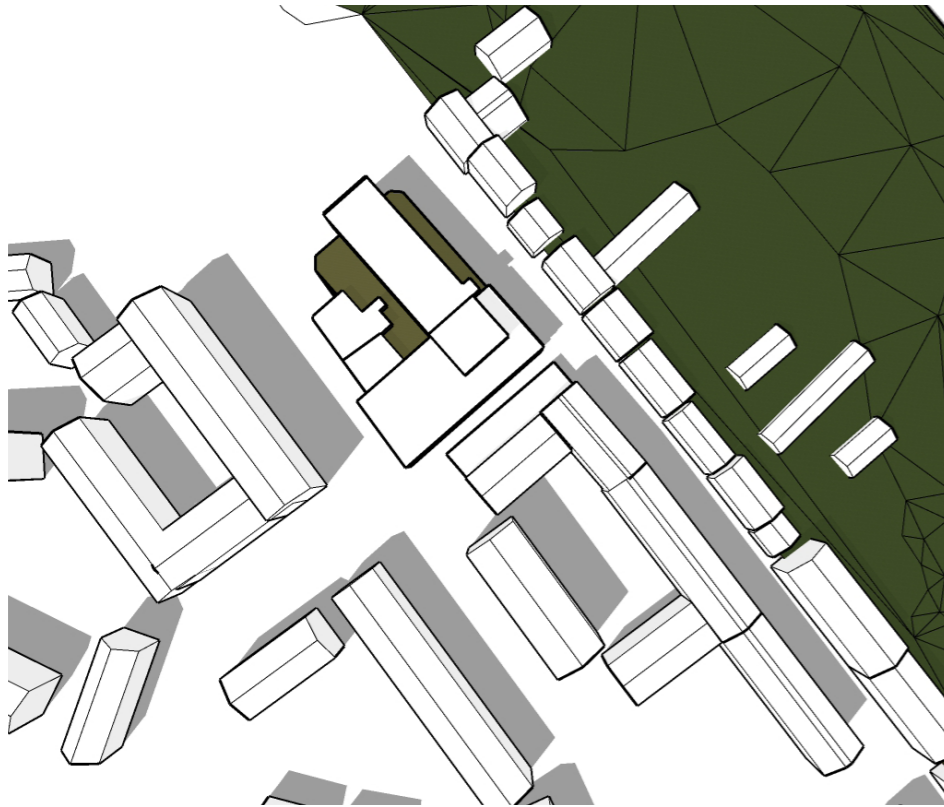

Kl. 16.00

Befintlig bebyggelse, midsommar

Kl. 15.00