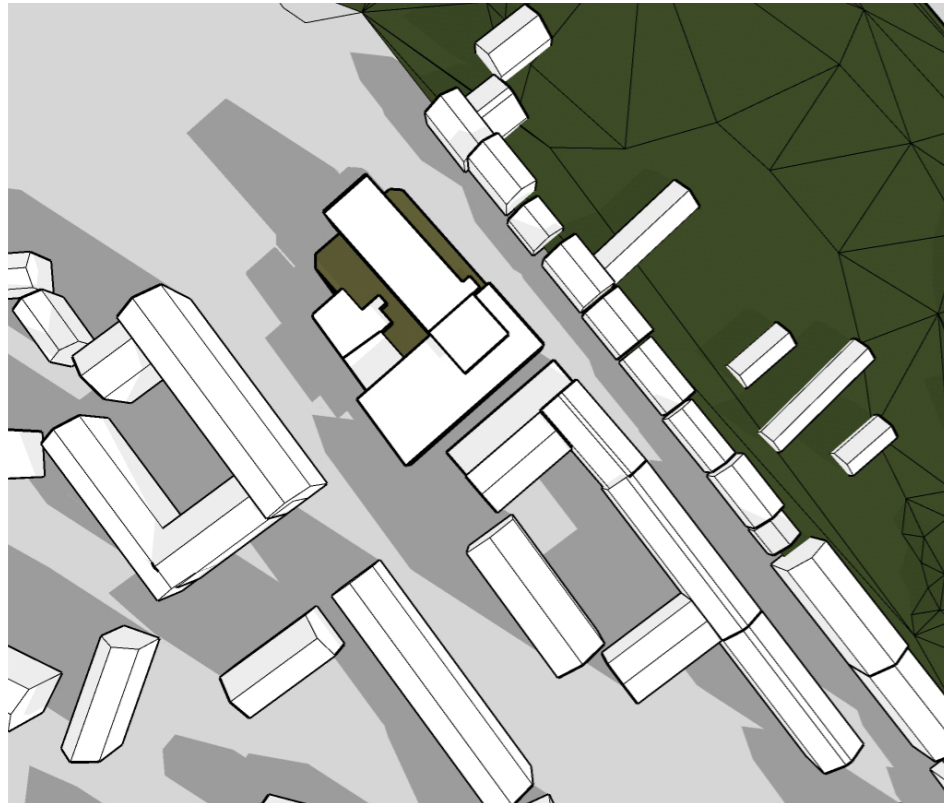

Sudier på tre olika modeller har utförts, en för befintlig bebyggelse och två för nybyggnadsförslag Alt 1 och Alt 2.

Studierna har genomförts i SketchUp 2022

Maximalt tillåtna höjder har använts i modellen.

Analystid

Vårdagjämning, 21 Mars, vintertid
Midsommar, 21 Juni, sommartid

Påverkan

Den befintliga bebyggelsen skuggar fasader i öster från ca 14.00 under vårdagjämning. För de två förslagen Alt 1 och 2 ser man skugga ungefär vid samma tid och utsträckning som för den befintliga bebyggelsen.

Karta och perspektivvy av Västra tullen från sydväst med omkringliggande bebyggelse.

Befintlig bebyggelse, vårdagjämning

Kl. 09.00

Kl. 10.00

Kl. 11.00

Kl. 12.00

Kl. 13.00

Kl. 14.00