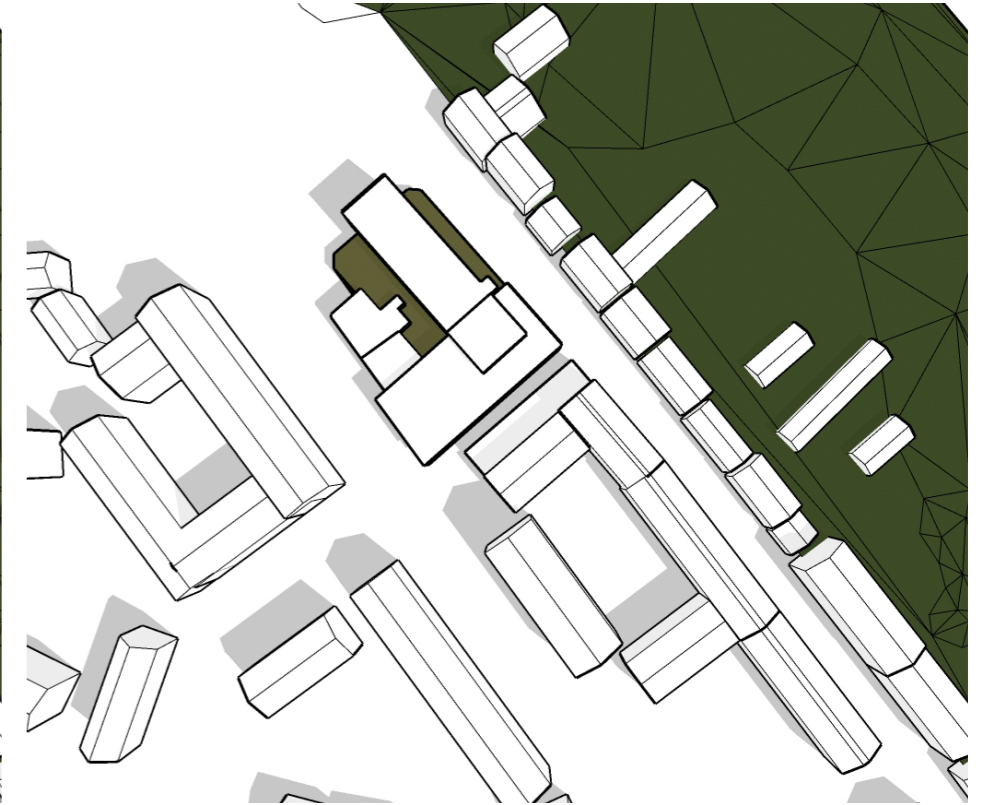

Befintlig bebyggelse, midsommar

Kl. 11.00