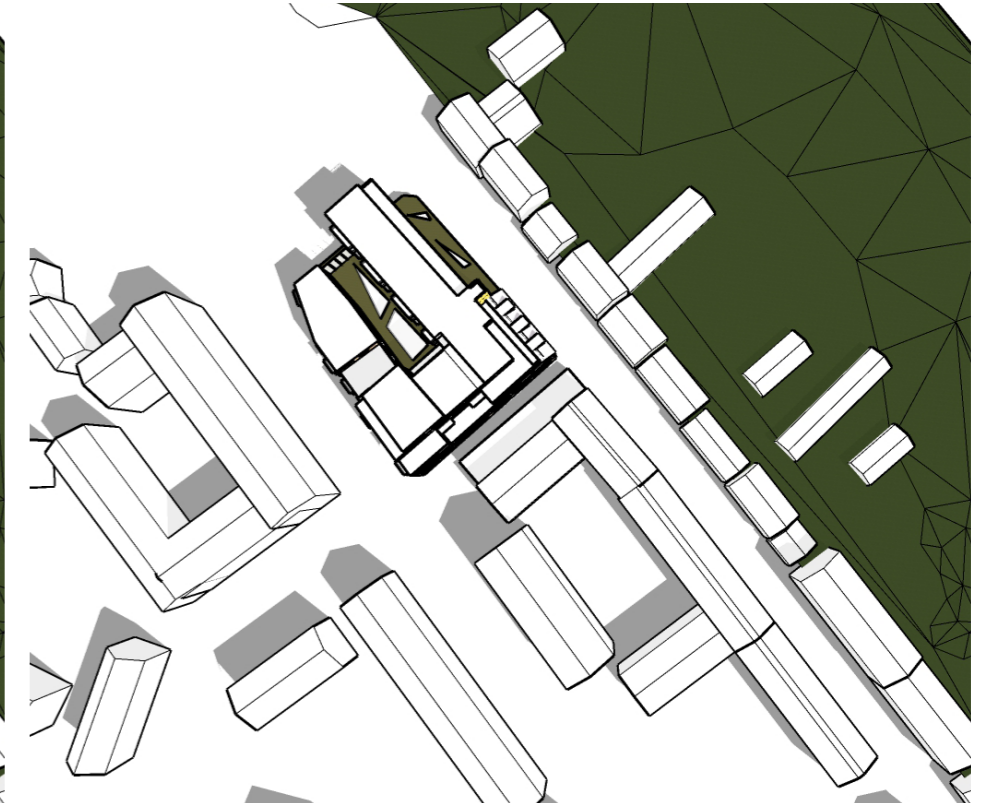

Alt 1, midsommar

Kl. 11.00