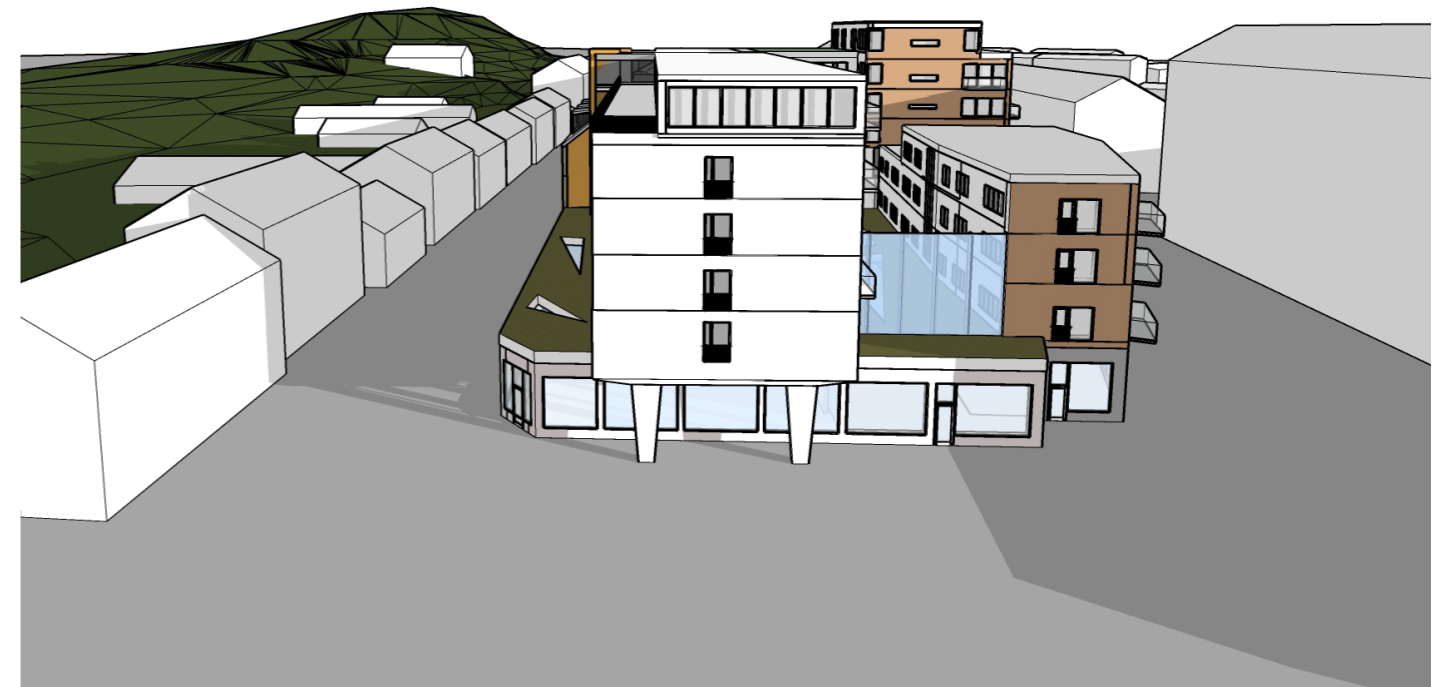

Kl. 13.00

Kl. 14.00

Alt 1, vårdagjämning

Kl. 15.00

Kl. 16.00

Kl. 17.00

Vy från nordväst Kl. 14.00

Vy från nordväst Kl. 17.00