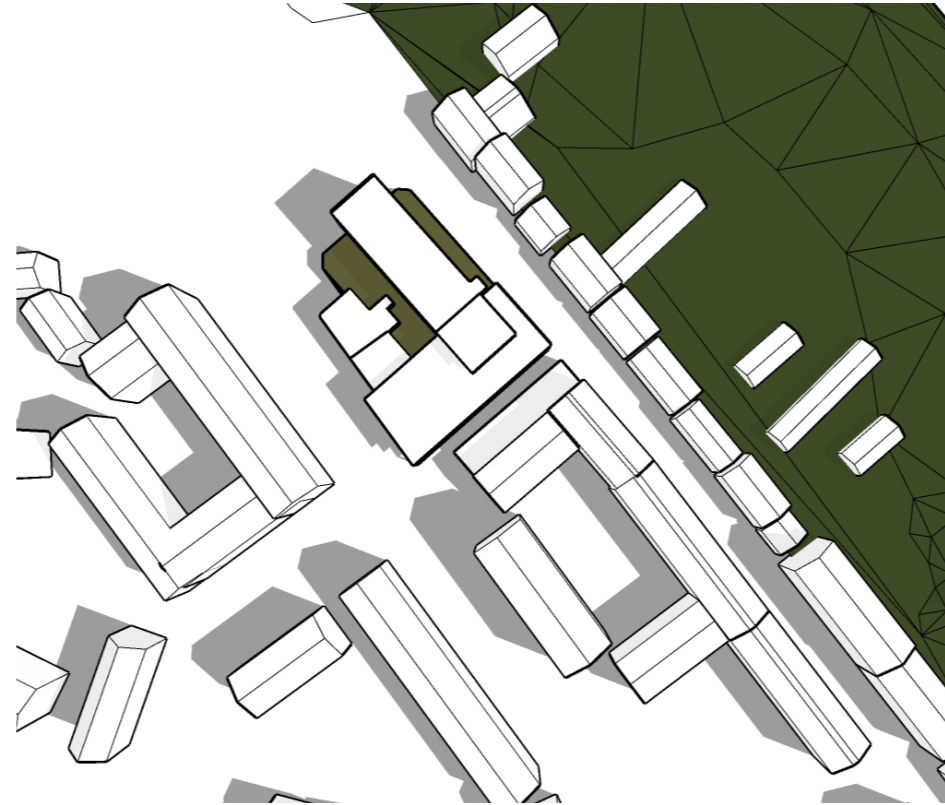

Befintlig bebyggelse, midsommar

Kl. 10.00