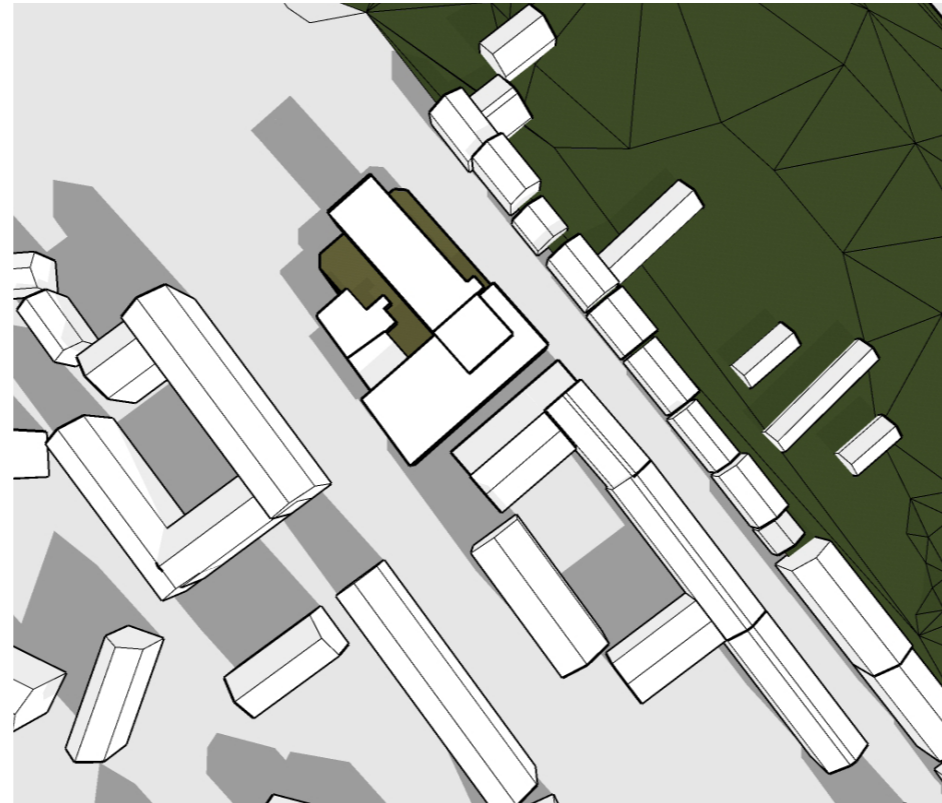

Sudier på tre olika modeller har utförts, en för befintlig bebyggelse och två för nybyggnadsförslag Alt 1 och Alt 2.

Studierna har genomförts i SketchUp 2022

Maximalt tillåtna höjder har använts i modellen.

Analystid

Vårdagjämning, 21 Mars, vintertid
Midsommar, 21 Juni, sommartid

Påverkan

Den befintliga bebyggelsen skuggar fasader i öster från ca 14.00 under vårdagjämning. För de två förslagen Alt 1 och 2 ser man skugga ungefär vid samma tid och utsträckning som för den befintliga bebyggelsen.

Karta och perspektivvy av Västra tullen från sydväst med omkringliggande bebyggelse.

Befintlig bebyggelse, vårdagjämning

Kl. 09.00

Kl. 10.00

Kl. 11.00

Kl. 12.00

Kl. 13.00

Kl. 14.00