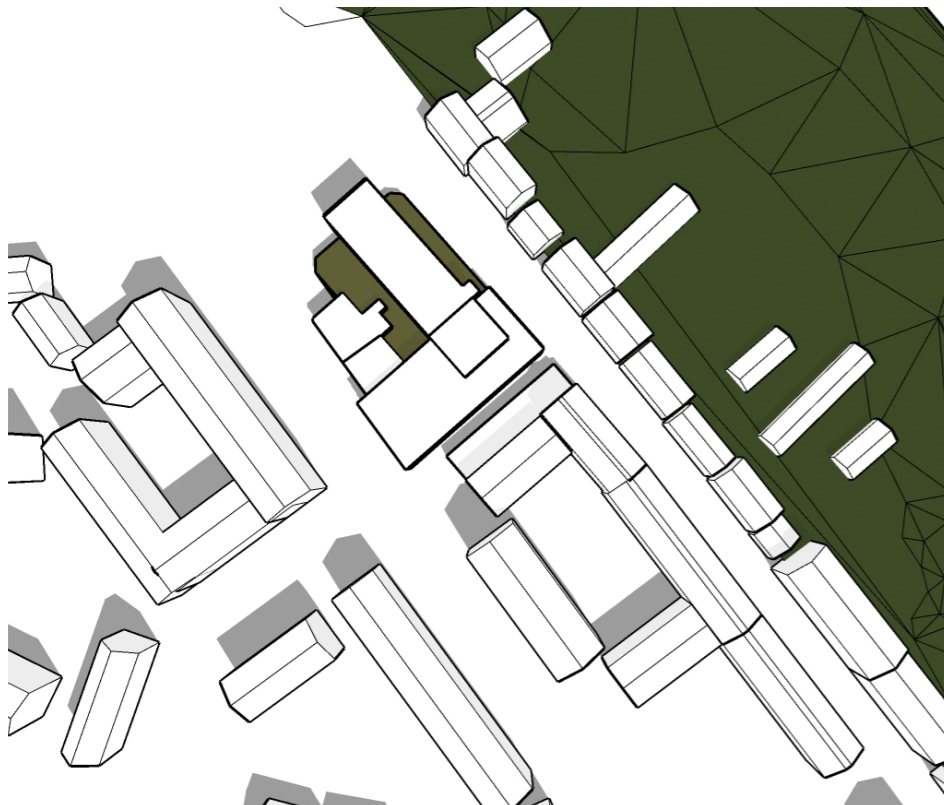

Befintlig bebyggelse, midsommar

Kl. 12.00