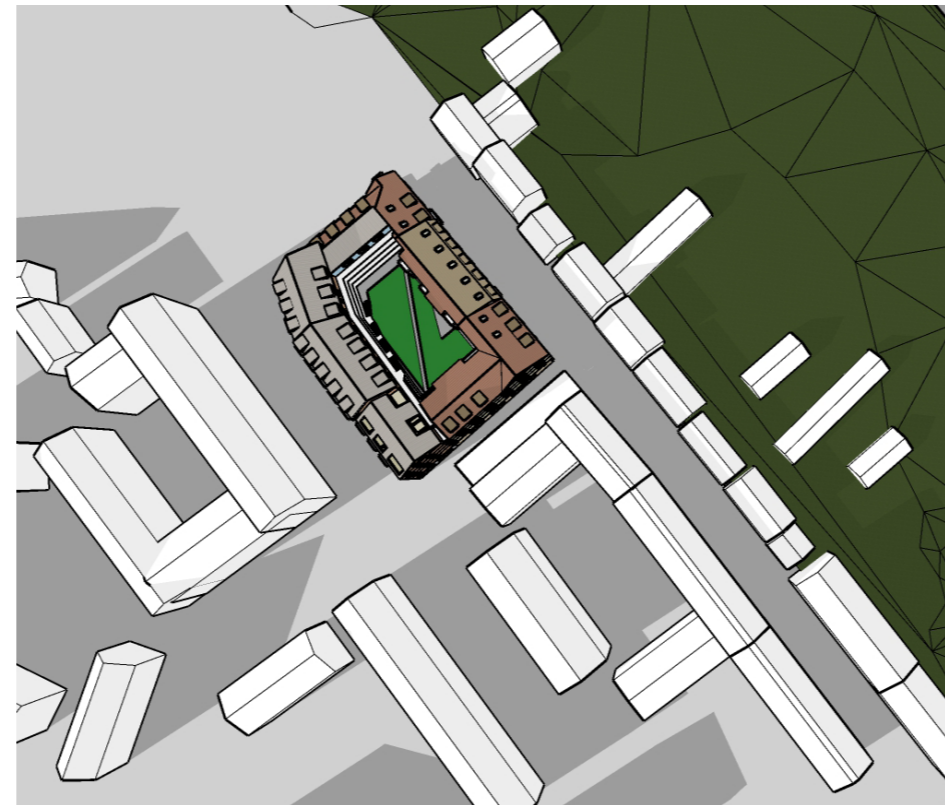

Alt 2, vårdagjämning

Kl. 16.00