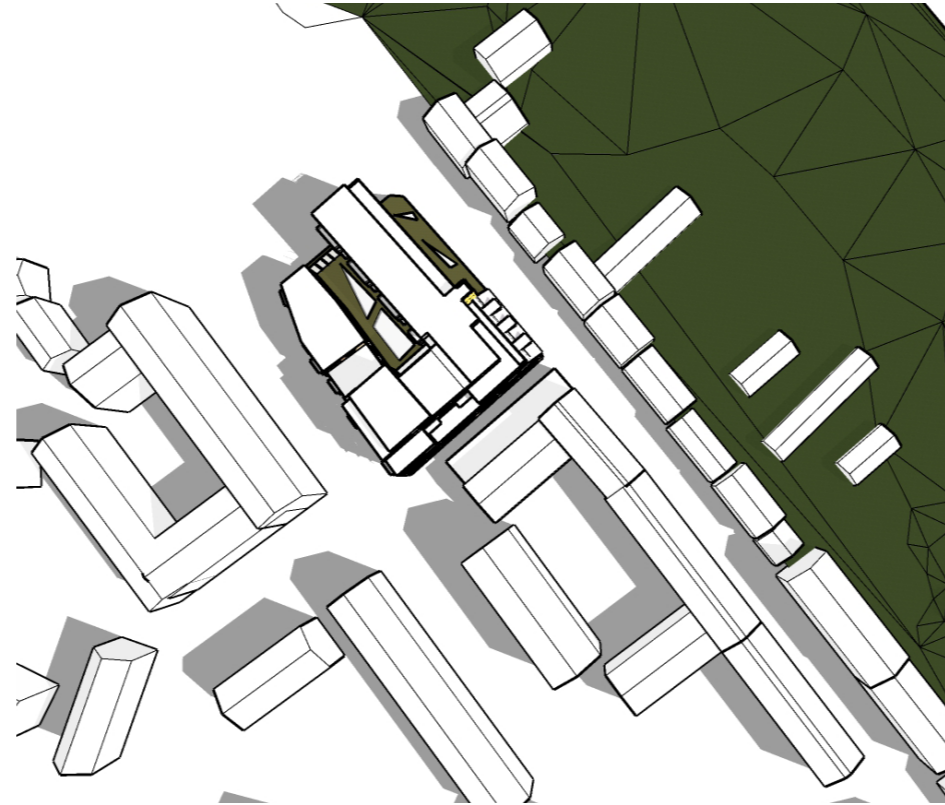

Alt 1, midsommar

Kl. 10.00