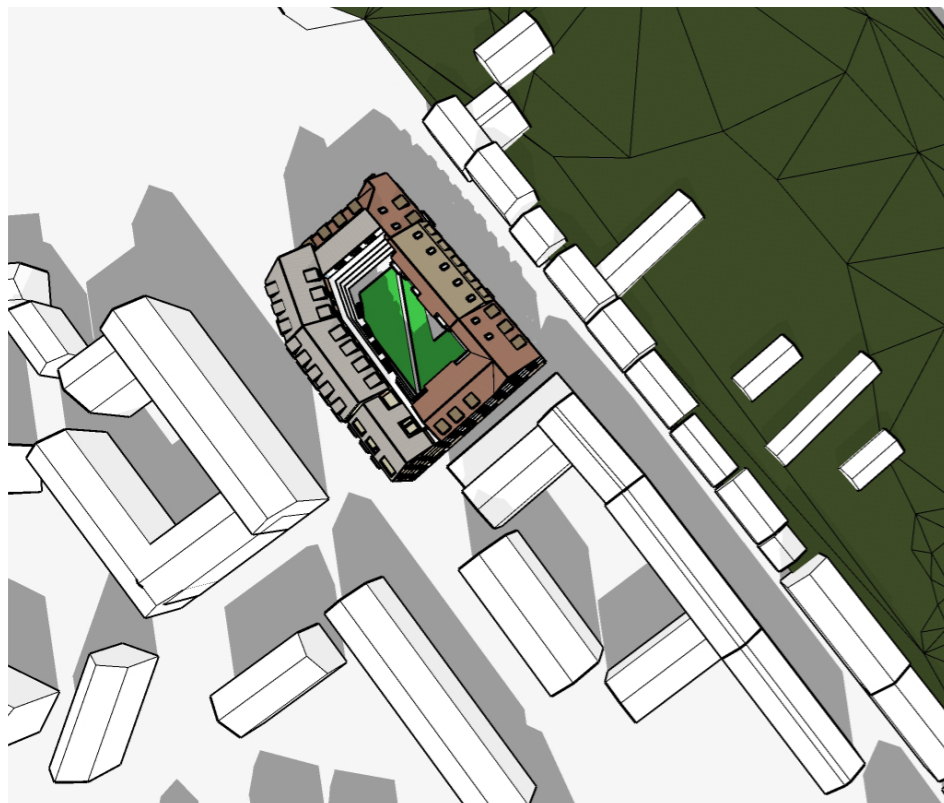

Alt 2, vårdagjämning

Kl. 12.00