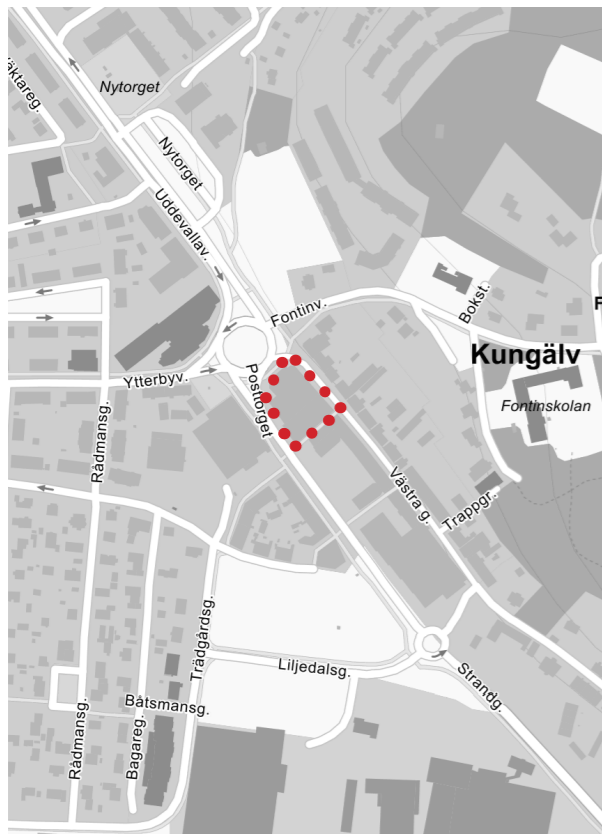

Västra Tullen, Kungälv

Solljusstudie
2022-07-10

Utförd av
Lina Frisk
lina.frisk@tengbom.se
0709 16 17 67

Bakgrund

Denna rapport redovisar solljus/skuggstudie för kvarteret Västra Tullen i Kungälv.

Studierna visar sol- och skuggförhållanden för tillkommande bebyggelse samt före-bilder på befintligt utseende.

Sudier på tre olika modeller har utförts, en för befintlig bebyggelse och två för nybyggnadsförslag Alt 1 och Alt 2.

Studierna har genomförts i SketchUp 2022

Maximalt tillåtna höjder har använts i modellen.

Karta och perspektivvy av Västra tullen från sydväst med omkringliggande bebyggelse.

Befintlig bebyggelse, vårdagjämning

Kl. 09.00

Kl. 10.00

Kl. 11.00

Kl. 12.00

Kl. 13.00

Kl. 14.00