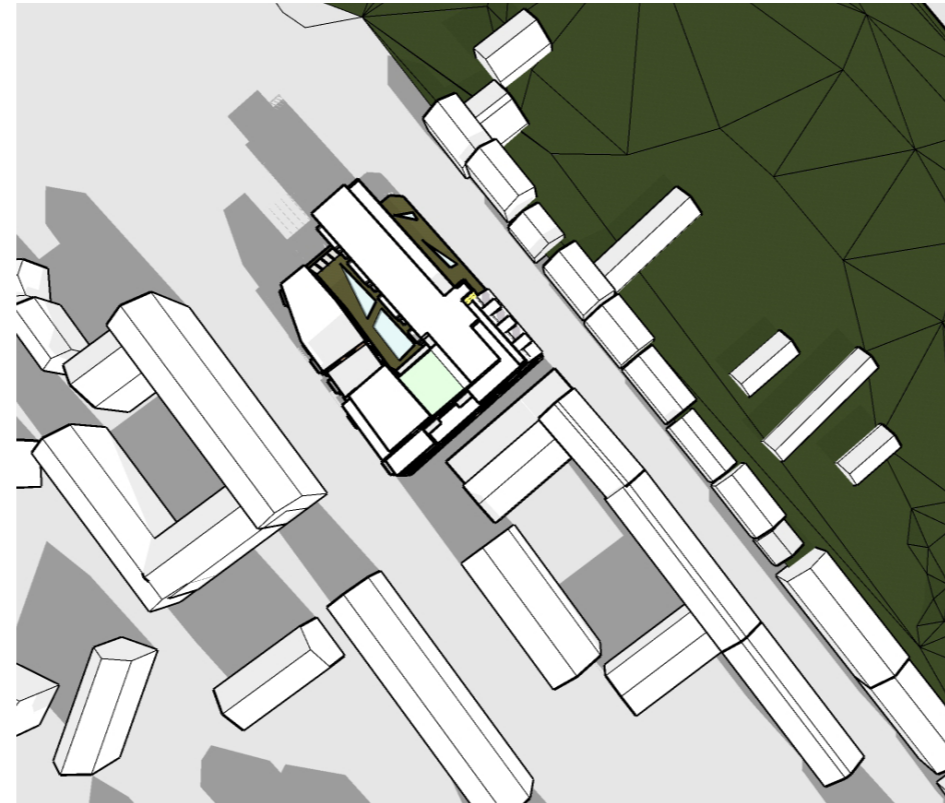

Alt 1, vårdagjämning

Kl. 10.00