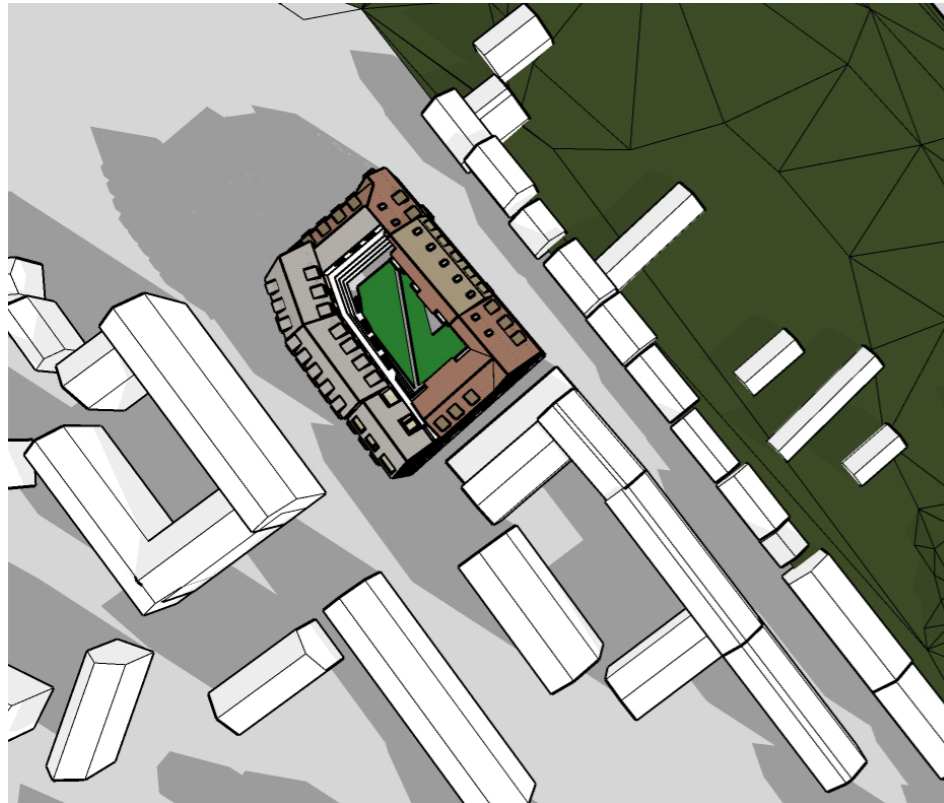

Kl. 15.00

Kl. 16.00

Kl. 17.00

Vy från nordväst Kl. 14.00

Vy från nordväst Kl. 17.00

Alt 2, vårdagjämning

Kl. 09.00

Kl. 10.00