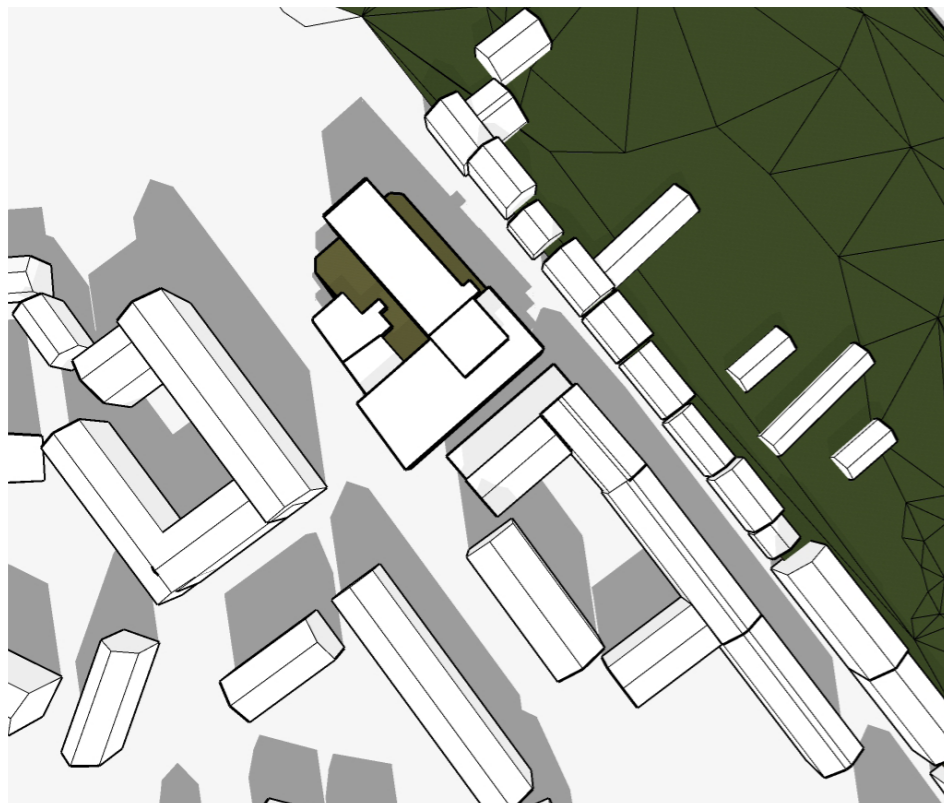

Karta och perspektivvy av Västra tullen från sydväst med omkringliggande bebyggelse.

Befintlig bebyggelse, vårdagjämning

Kl. 09.00

Kl. 10.00

Kl. 11.00

Kl. 12.00

Kl. 13.00

Kl. 14.00