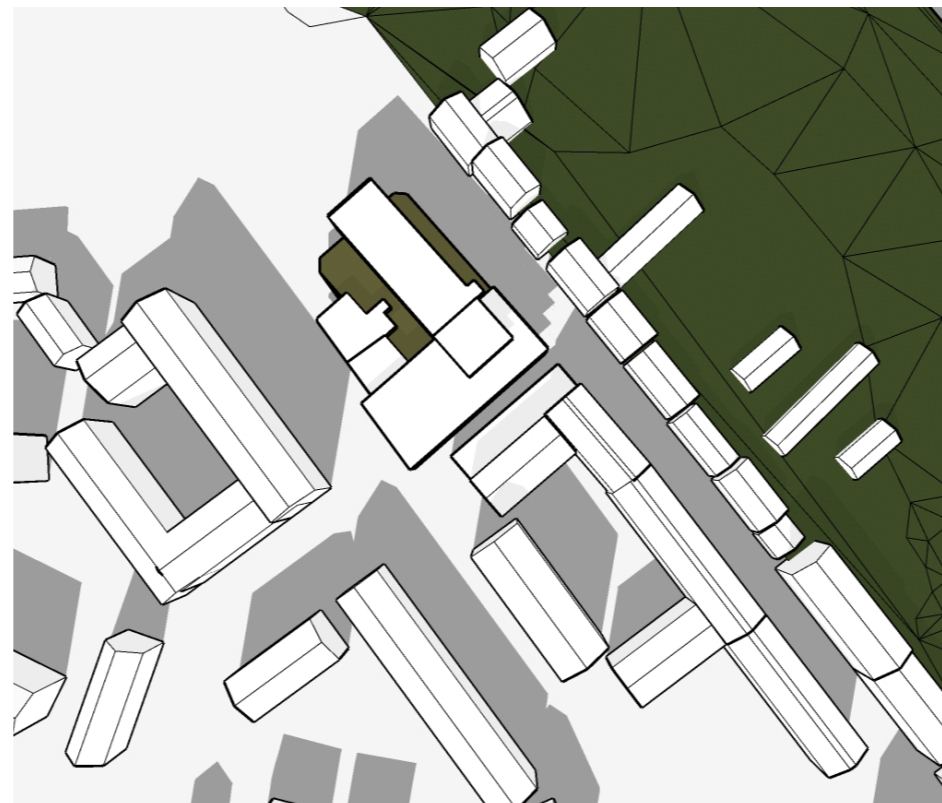

Karta och perspektivvy av Västra tullen från sydväst med omkringliggande bebyggelse.

Befintlig bebyggelse, vårdagjämning

Kl. 09.00

Kl. 10.00

Kl. 11.00

Kl. 12.00

Kl. 13.00

Kl. 14.00