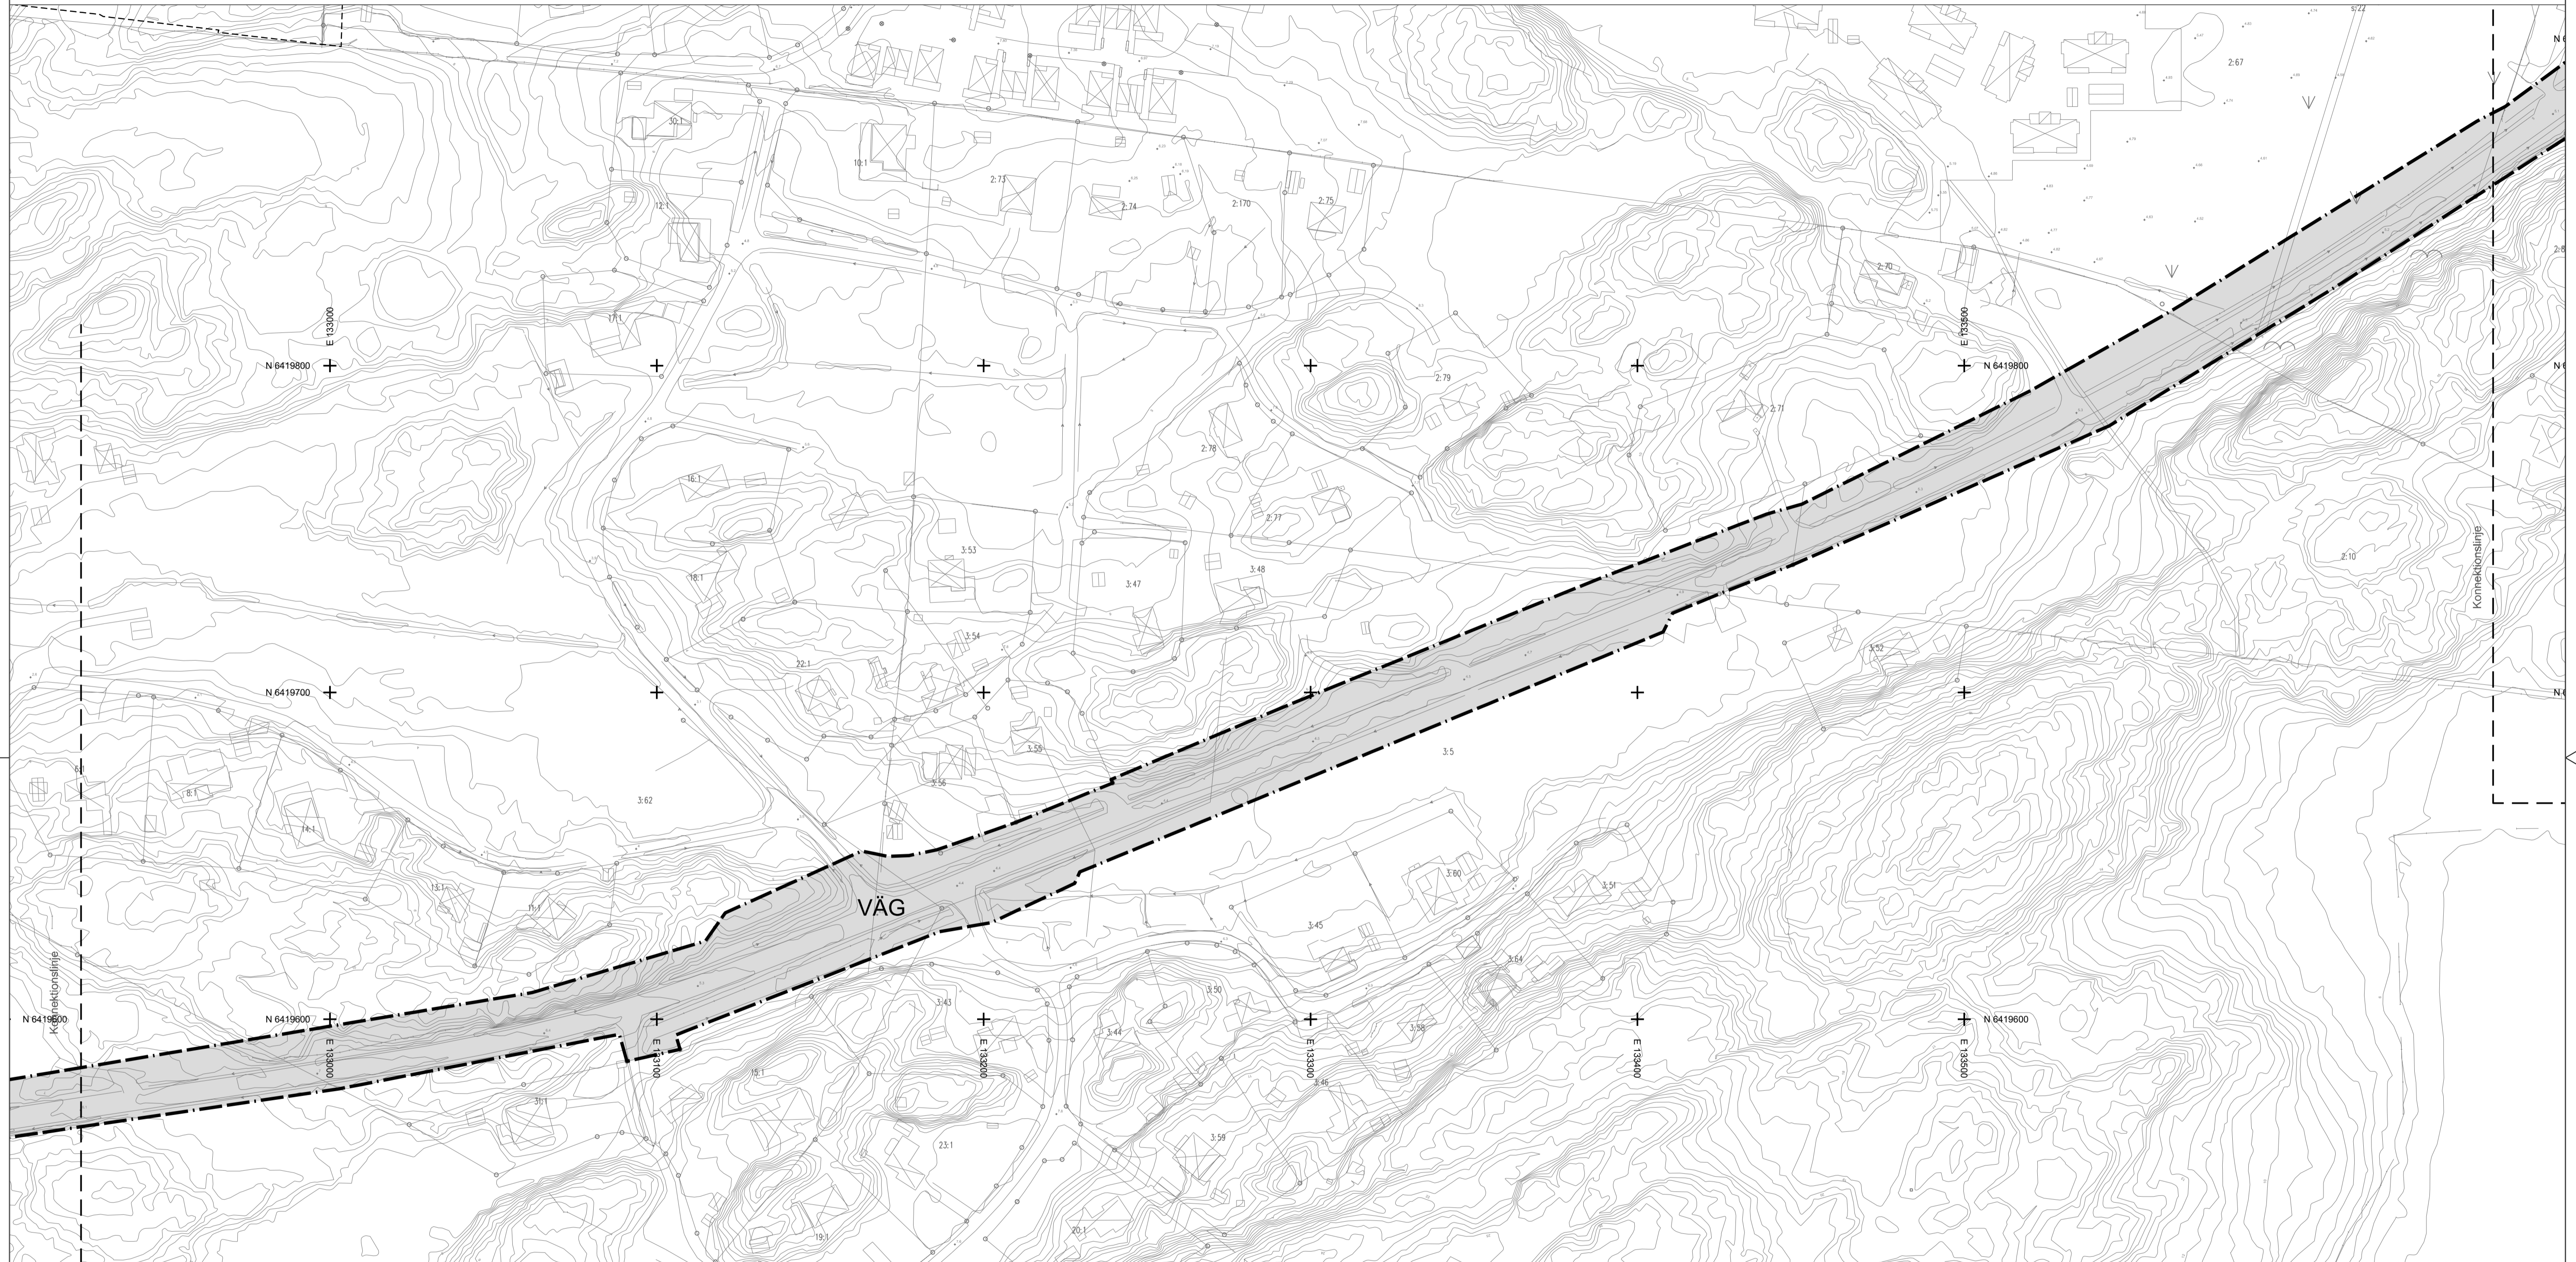

PLANKARTA

BLAD 2 (5)

GRANSKNINGSHANDLING
PLANKARTA
Detaljplan för
Väg 168 genom Tjuvkil

Kungälv kommun
Upprättad 2020-07-02

Reviderad

Fredric Norrå
tf Enhetschef plan

Erik Liedner
planarkitekt

Dnr KS2015/2077