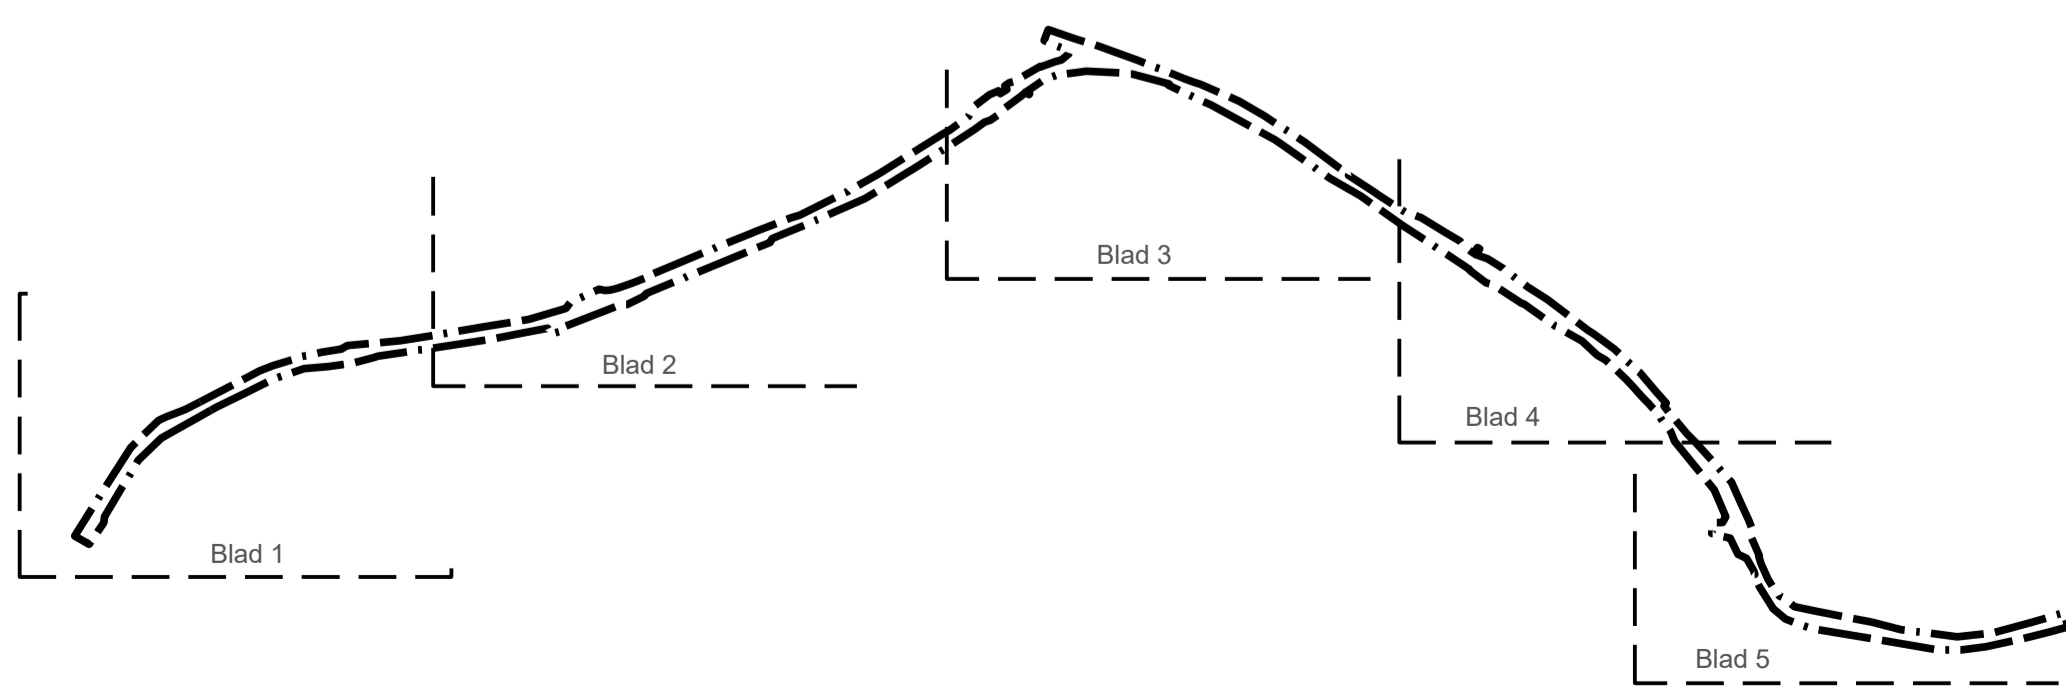

PLANKARTA

BLAD 2 (5)

GRANSKNINGSHANDLING
PLANKARTA
Detaljplan för
Väg 168 genom Tjuvkil

Kungälv kommun
Upprättad 2020-07-02

Reviderad

Fredric Norrå
tf Enhetschef plan

Erik Liedner
planarkitekt

Dnr KS2015/2077