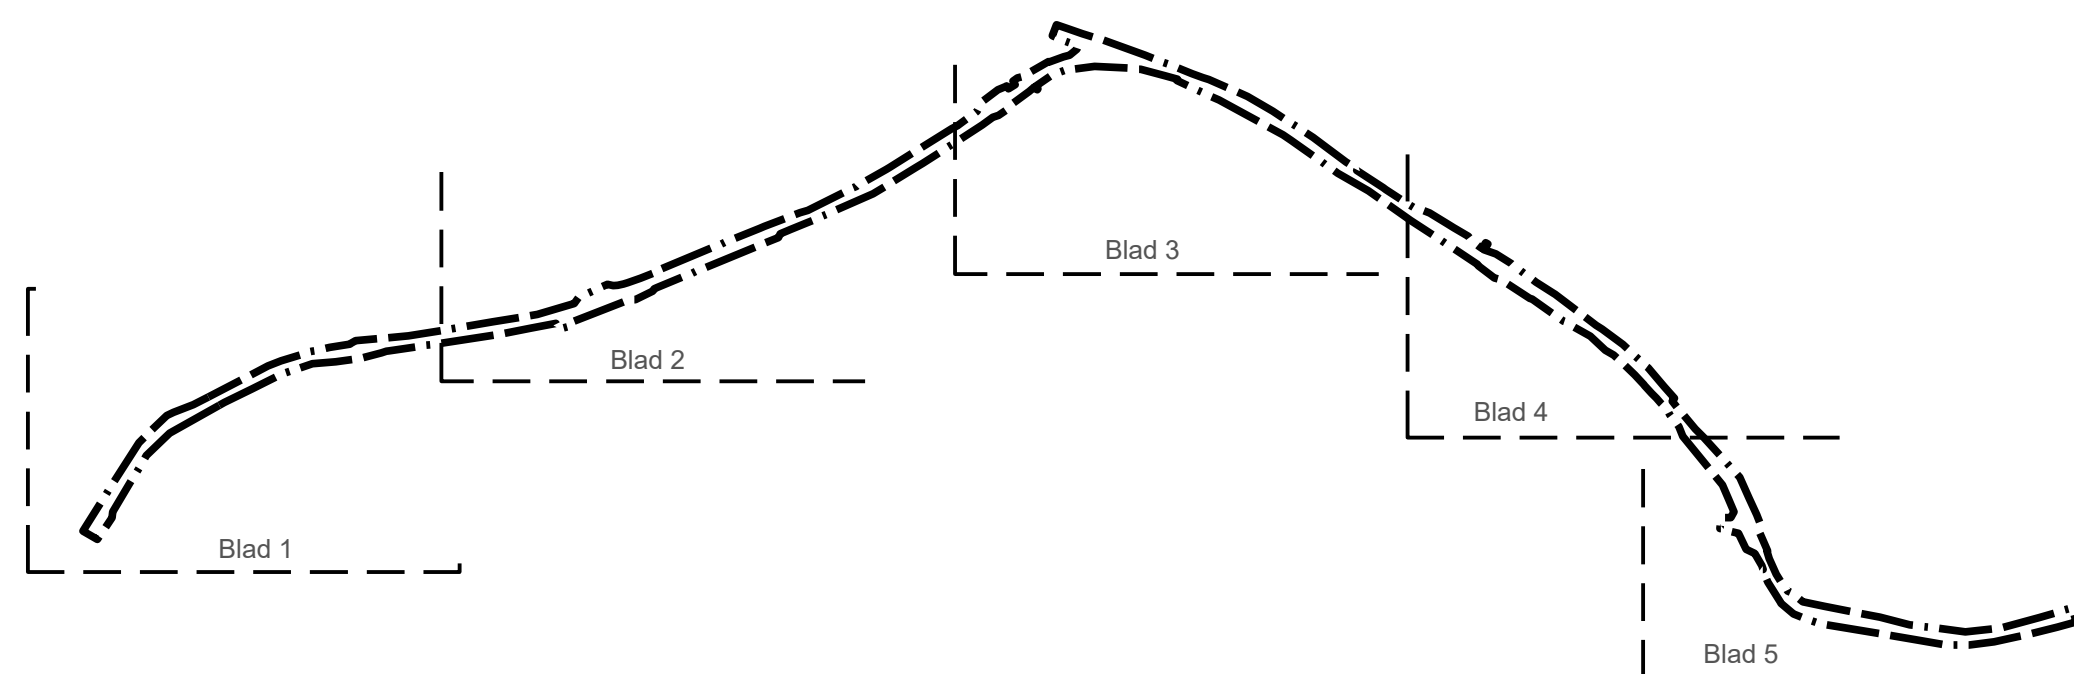

# PLANKARTA

BLAD 4 (5)

**GRANSKNINGSHANDLING**  
**PLANKARTA**  
Detaljplan för  
**Väg 168 genom Tjuvkil**

Kungälv kommun  
Upprättad 2020-07-02

Reviderad

Fredric Norrå  
tf Enhetschef plan

Erik Liedner  
planarkitekt