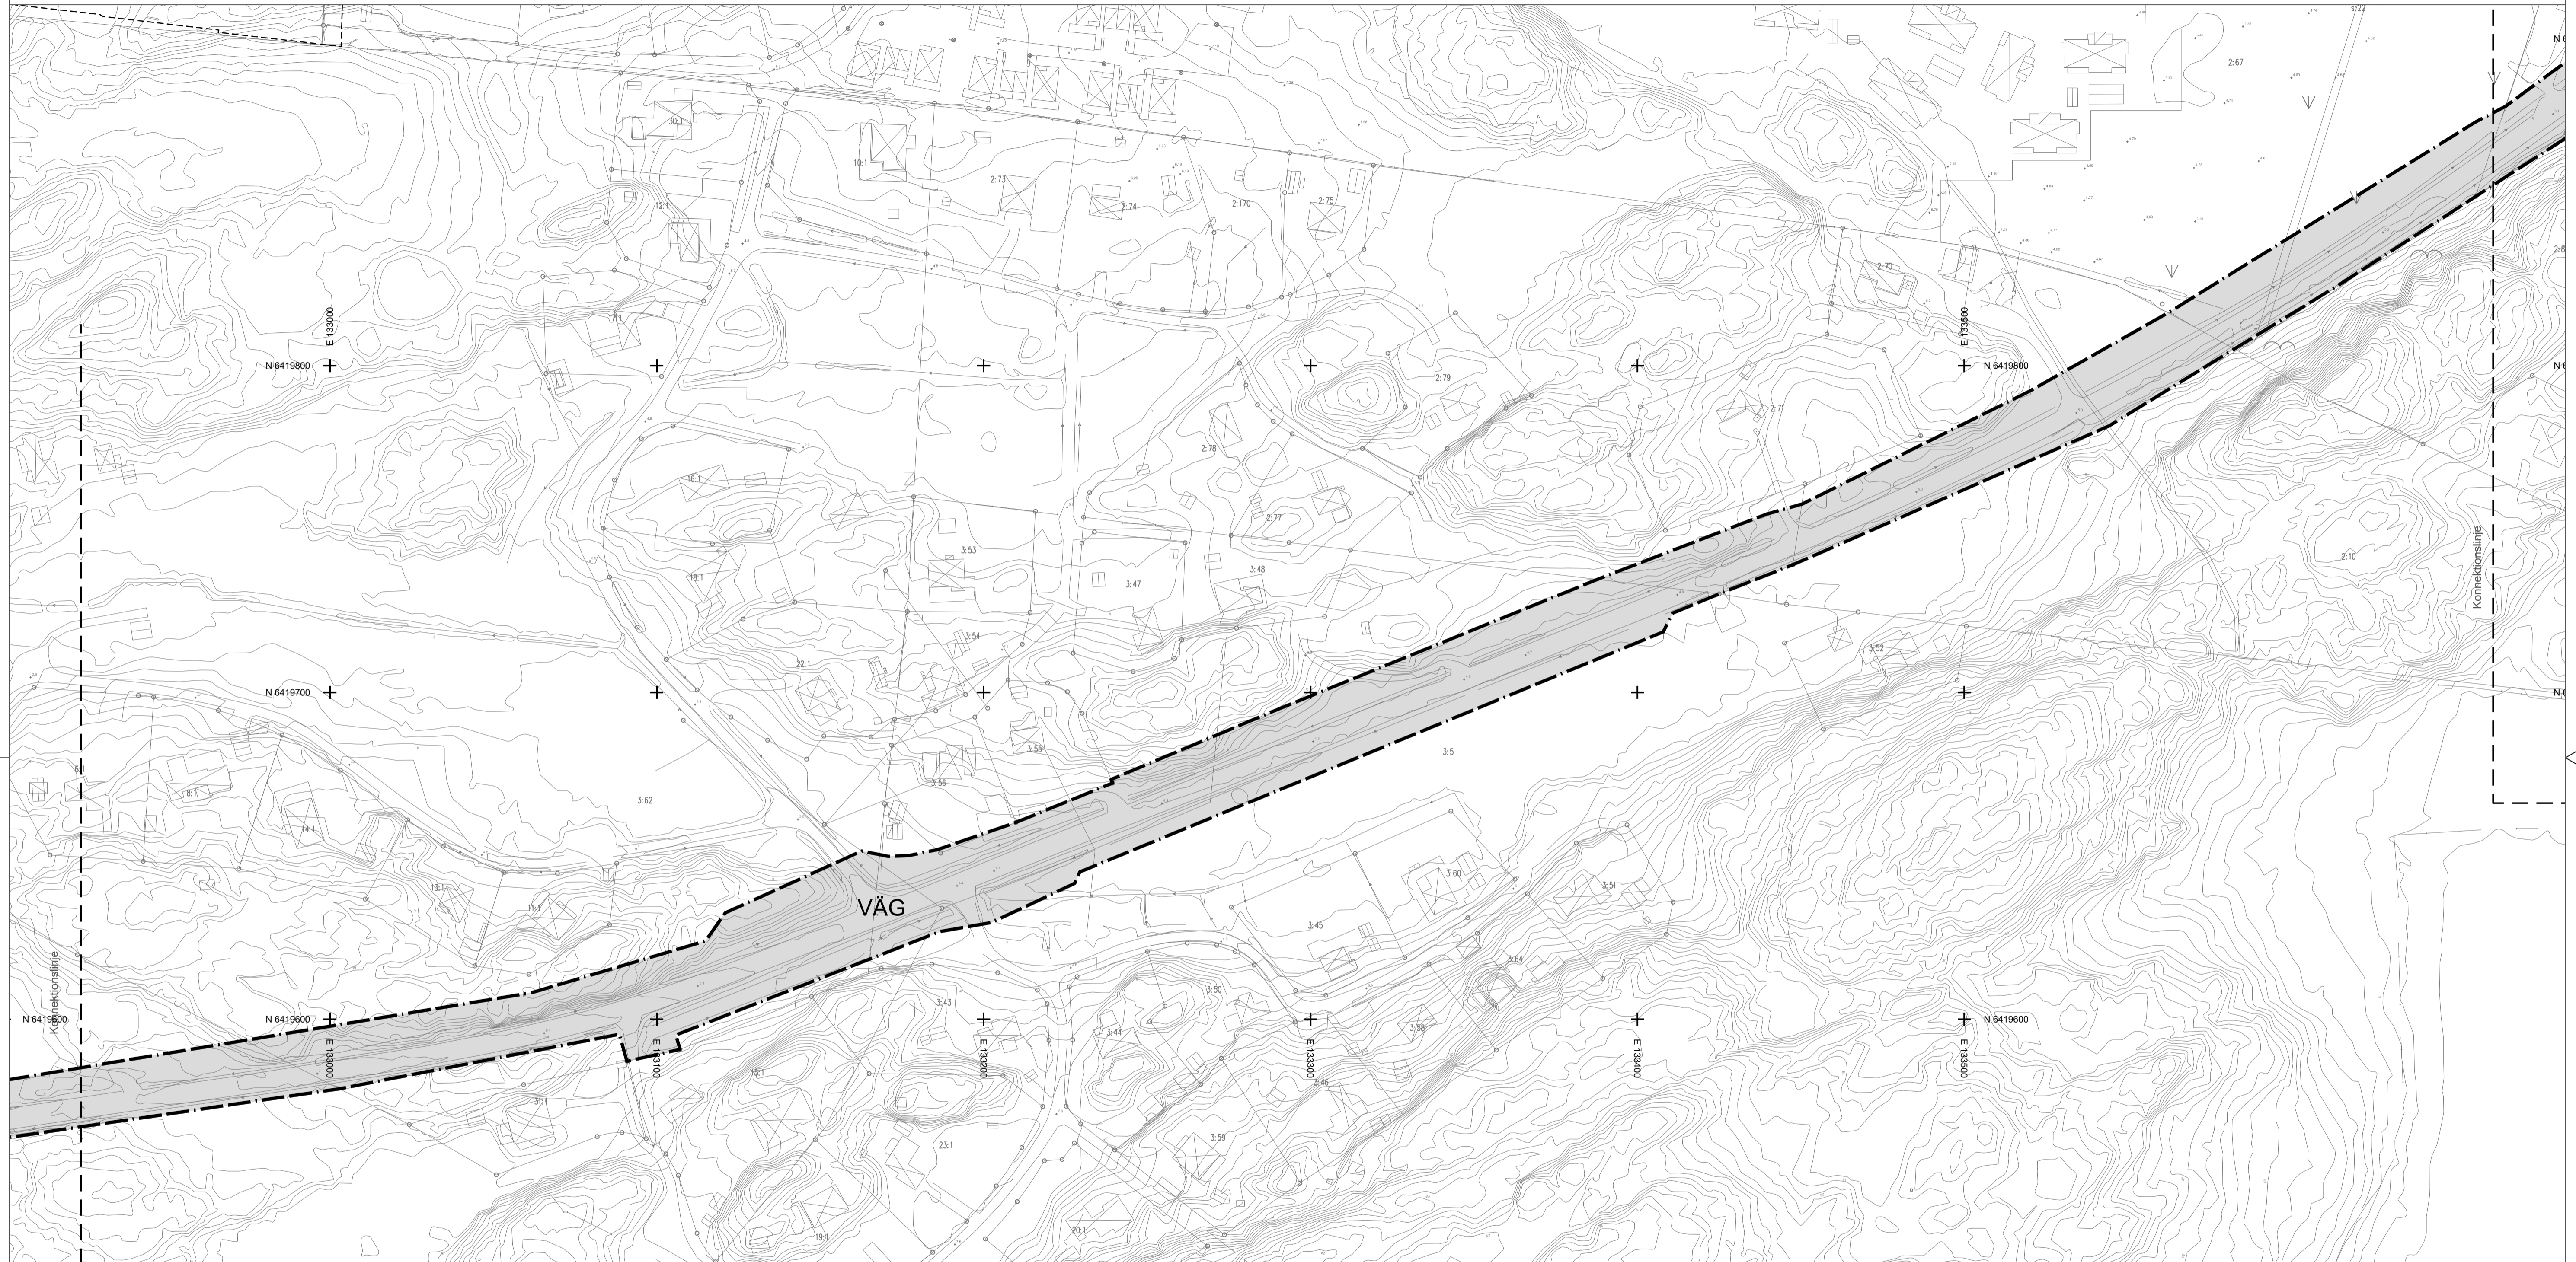

# PLANKARTA

BLAD 2 (5)

**ANTAGANDEHANDLING**  
**PLANKARTA**  
Detaljplan för  
**Väg 168 genom Tjuvkil**

Kungälv kommun  
Antagen 2021-01-28

Henrik Johansson  
Enhetschef plan

Erik Liedner  
planarkitekt

Dnr KS2015/2077