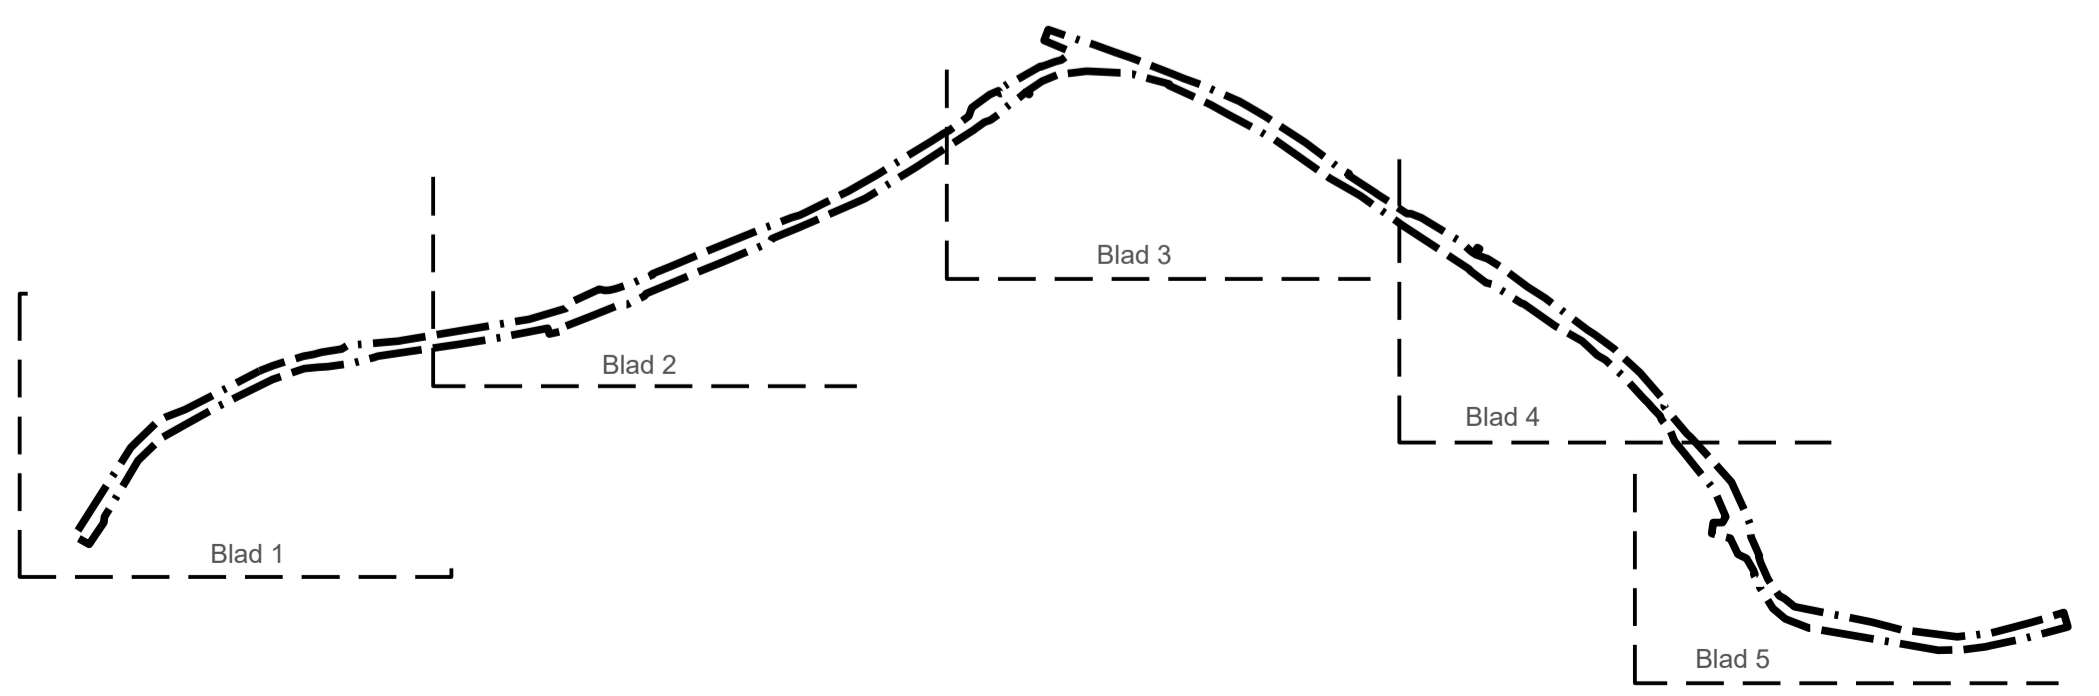

# PLANKARTA

BLAD 2 (5)

**ANTAGANDEHANDLING**  
**PLANKARTA**  
Detaljplan för  
**Väg 168 genom Tjuvkil**

Kungälv kommun  
Antagen 2021-01-28

Henrik Johansson  
Enhetschef plan

Erik Liedner  
planarkitekt

Dnr KS2015/2077