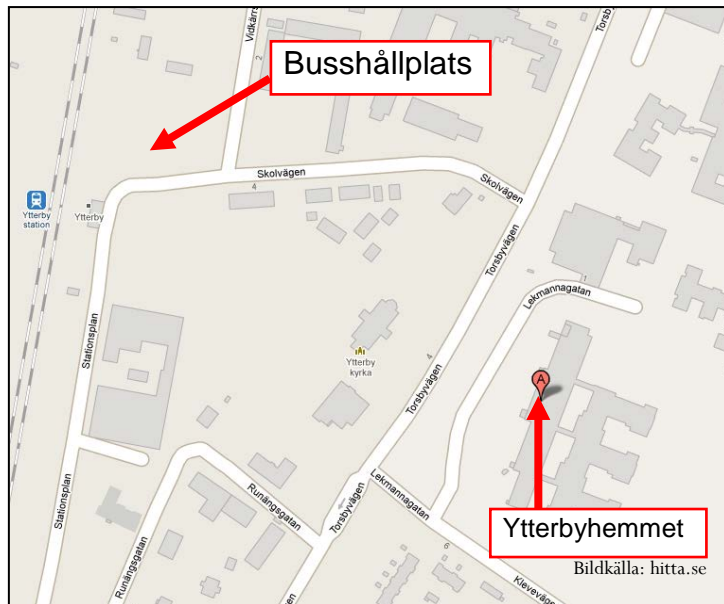

Hitta hit

Bussinformation

Buss 303, Grön Express
Hållplats: Ytterby station

Lunchservering

Öppettider: 11.30-13.30

Pris: 56 kronor

Telefonnummer för beställning: 23 85 36
(förbeställning av lunch behövs enbart göras
lördag och söndag)

Ytterbyhemmets Träffpunkt

Lekmannagatan 2, Ytterby
0303-23 85 35

ÄLDREOMSORGEN

KUNGÄLVS
KOMMUN

Seniorcafé

Hit är alla välkomna! Caféet är öppet varje vardag klockan 12:15 - 16:00. Här serveras kaffe och hembakat till en låg kostnad. Månadsbladet finns att hämta på Cafét eller på Kommunens hemsida.